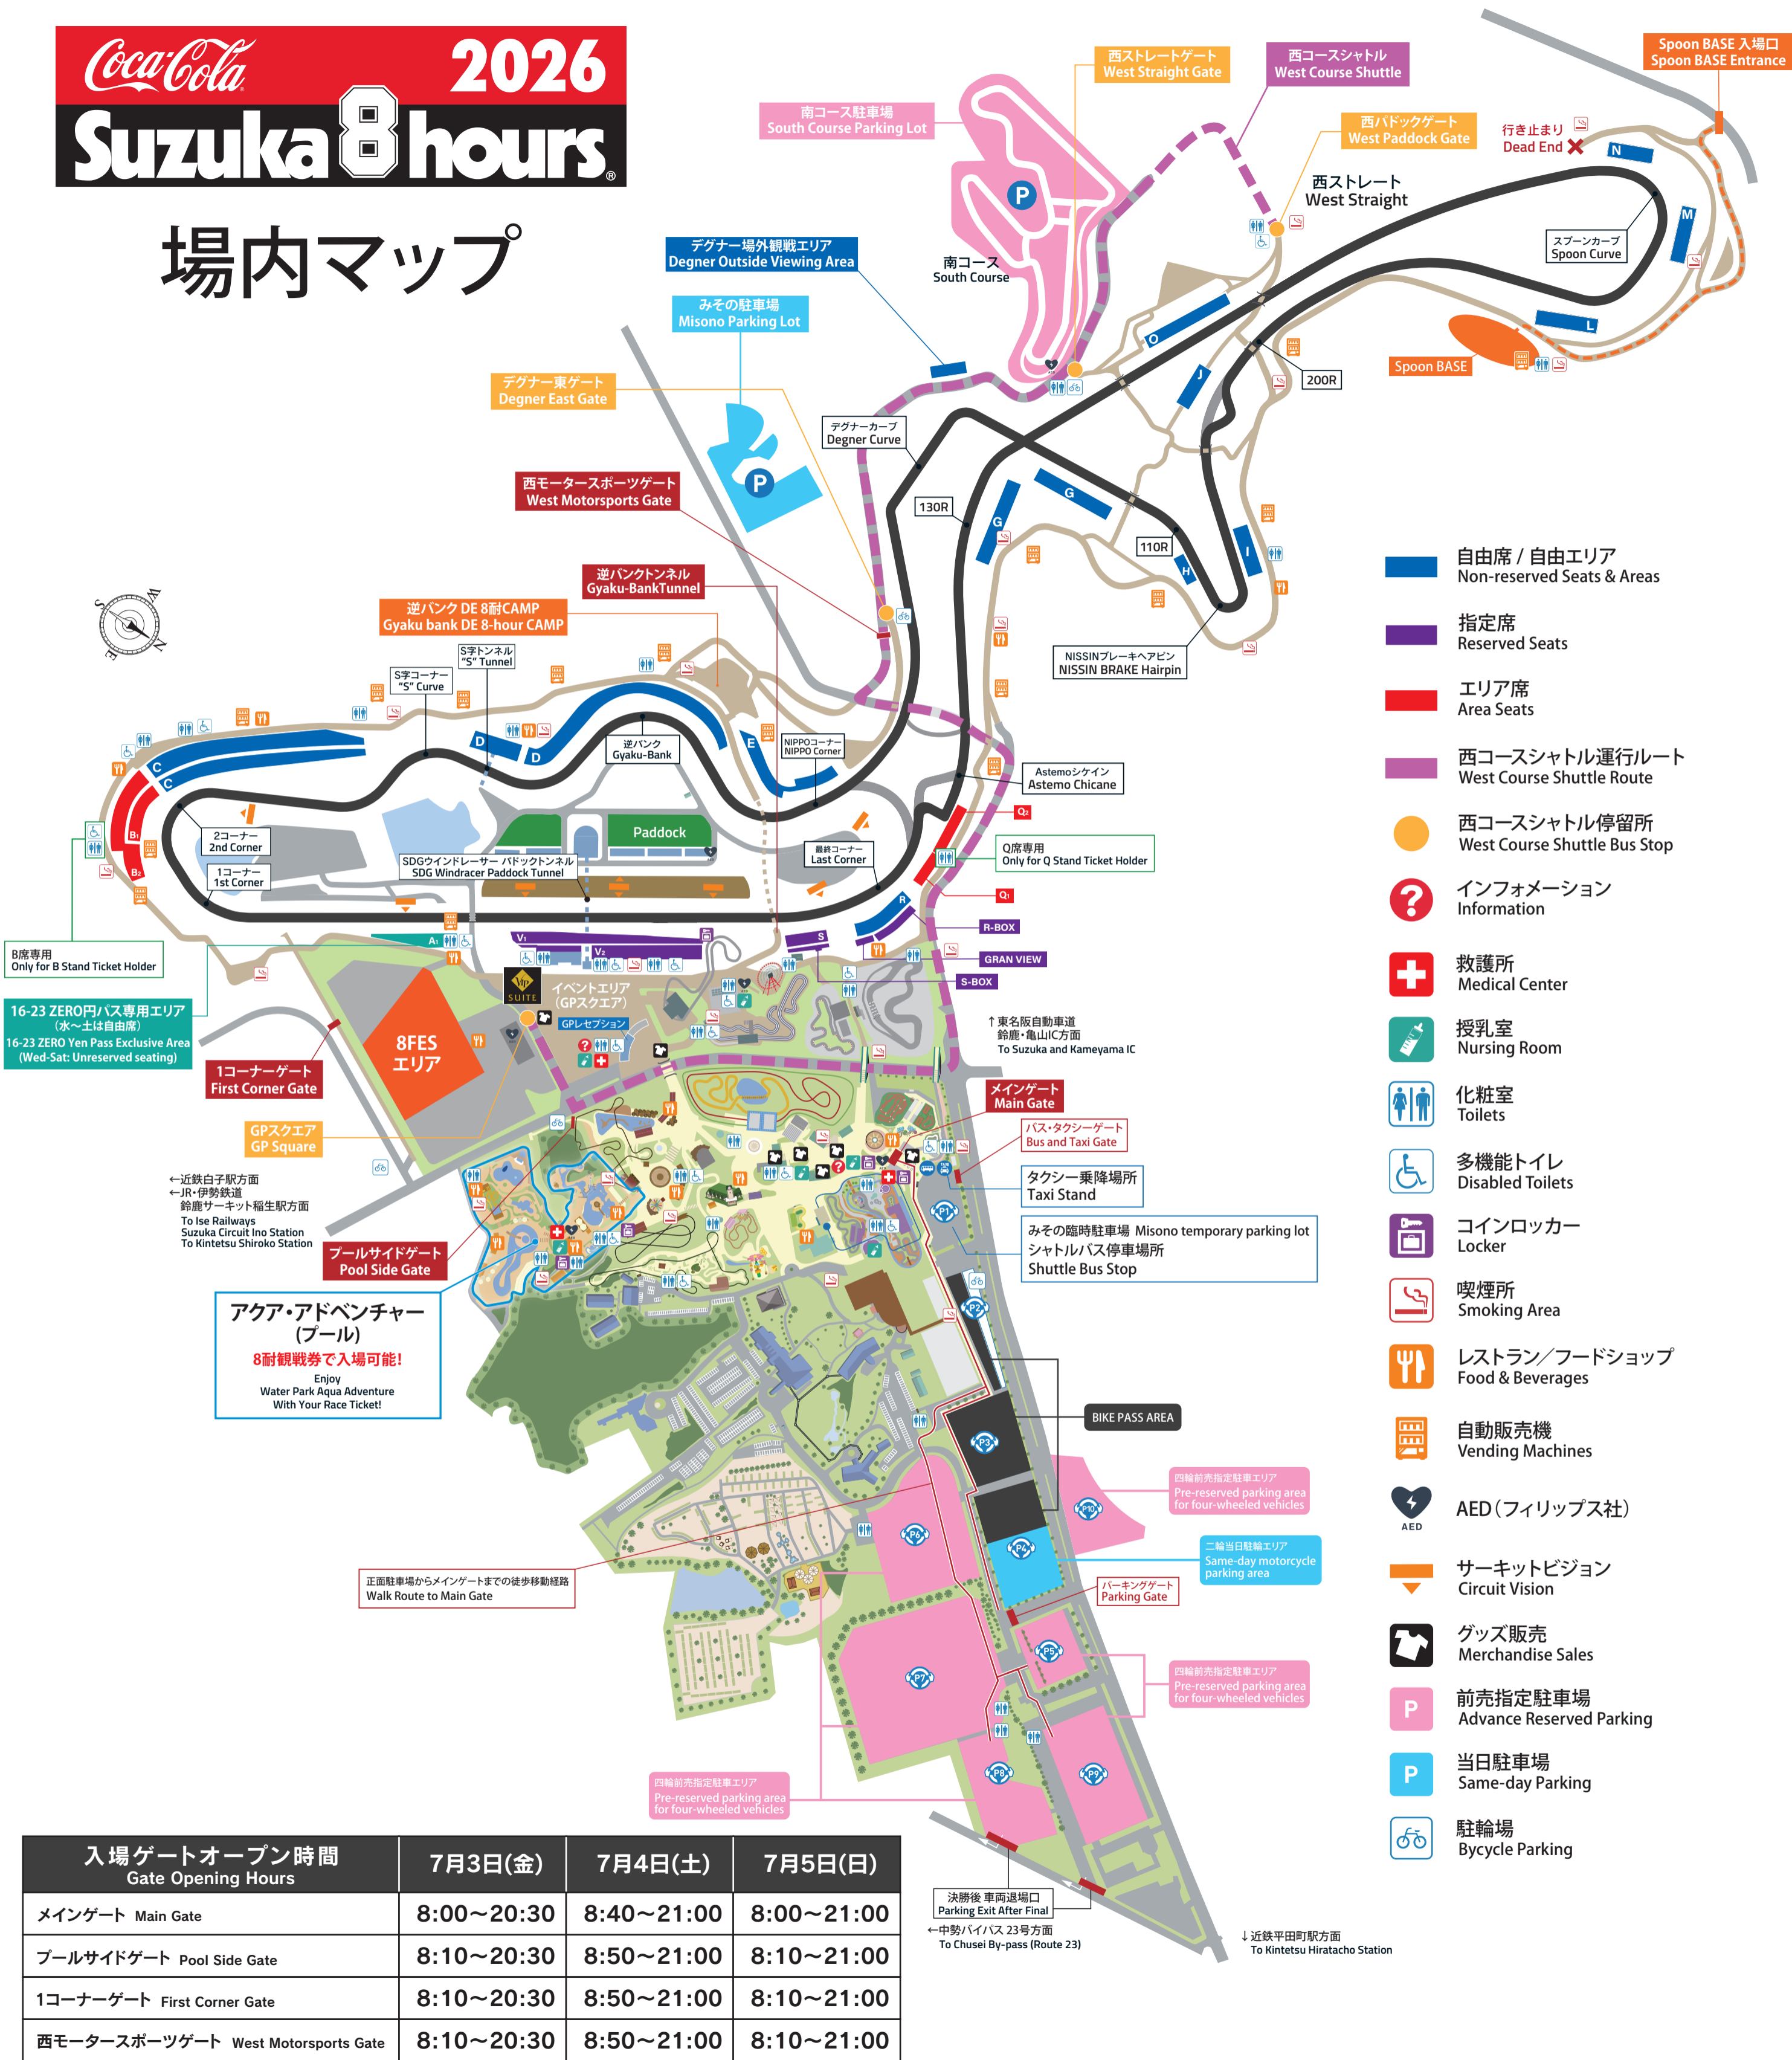

場内マップ

- 自由席 / 自由エリア
Non-reserved Seats & Areas
- 指定席
Reserved Seats
- エリア席
Area Seats
- 西コースシャトル運行ルート
West Course Shuttle Route
- 西コースシャトル停留所
West Course Shuttle Bus Stop
- ? インフォメーション
Information
- + 救護所
Medical Center
- 🍼 授乳室
Nursing Room
- 🚻 化粧室
Toilets
- ♿ 多機能トイレ
Disabled Toilets
- 🔑 コインロッカー
Locker
- 🚬 喫煙所
Smoking Area
- 🍴 レストラン/フードショップ
Food & Beverages
- 🏪 自動販売機
Vending Machines
- ⚡ AED(フィリップス社)
AED
- 👁️ サーキットビジョン
Circuit Vision
- 👕 グッズ販売
Merchandise Sales
- P 前売指定駐車場
Advance Reserved Parking
- P 当日駐車場
Same-day Parking
- 🚲 駐輪場
Bicycle Parking

入場ゲートオープン時間 Gate Opening Hours	7月3日(金)	7月4日(土)	7月5日(日)
メインゲート Main Gate	8:00~20:30	8:40~21:00	8:00~21:00
プールサイドゲート Pool Side Gate	8:10~20:30	8:50~21:00	8:10~21:00
1コーナーゲート First Corner Gate	8:10~20:30	8:50~21:00	8:10~21:00
西モータースポーツゲート West Motorsports Gate	8:10~20:30	8:50~21:00	8:10~21:00

決勝後車両退場口
Parking Exit After Final
←中勢バイパス 23号方面
To Chusei By-pass (Route 23)

↓近鉄平田町駅方面
To Kintetsu Hiratacho Station