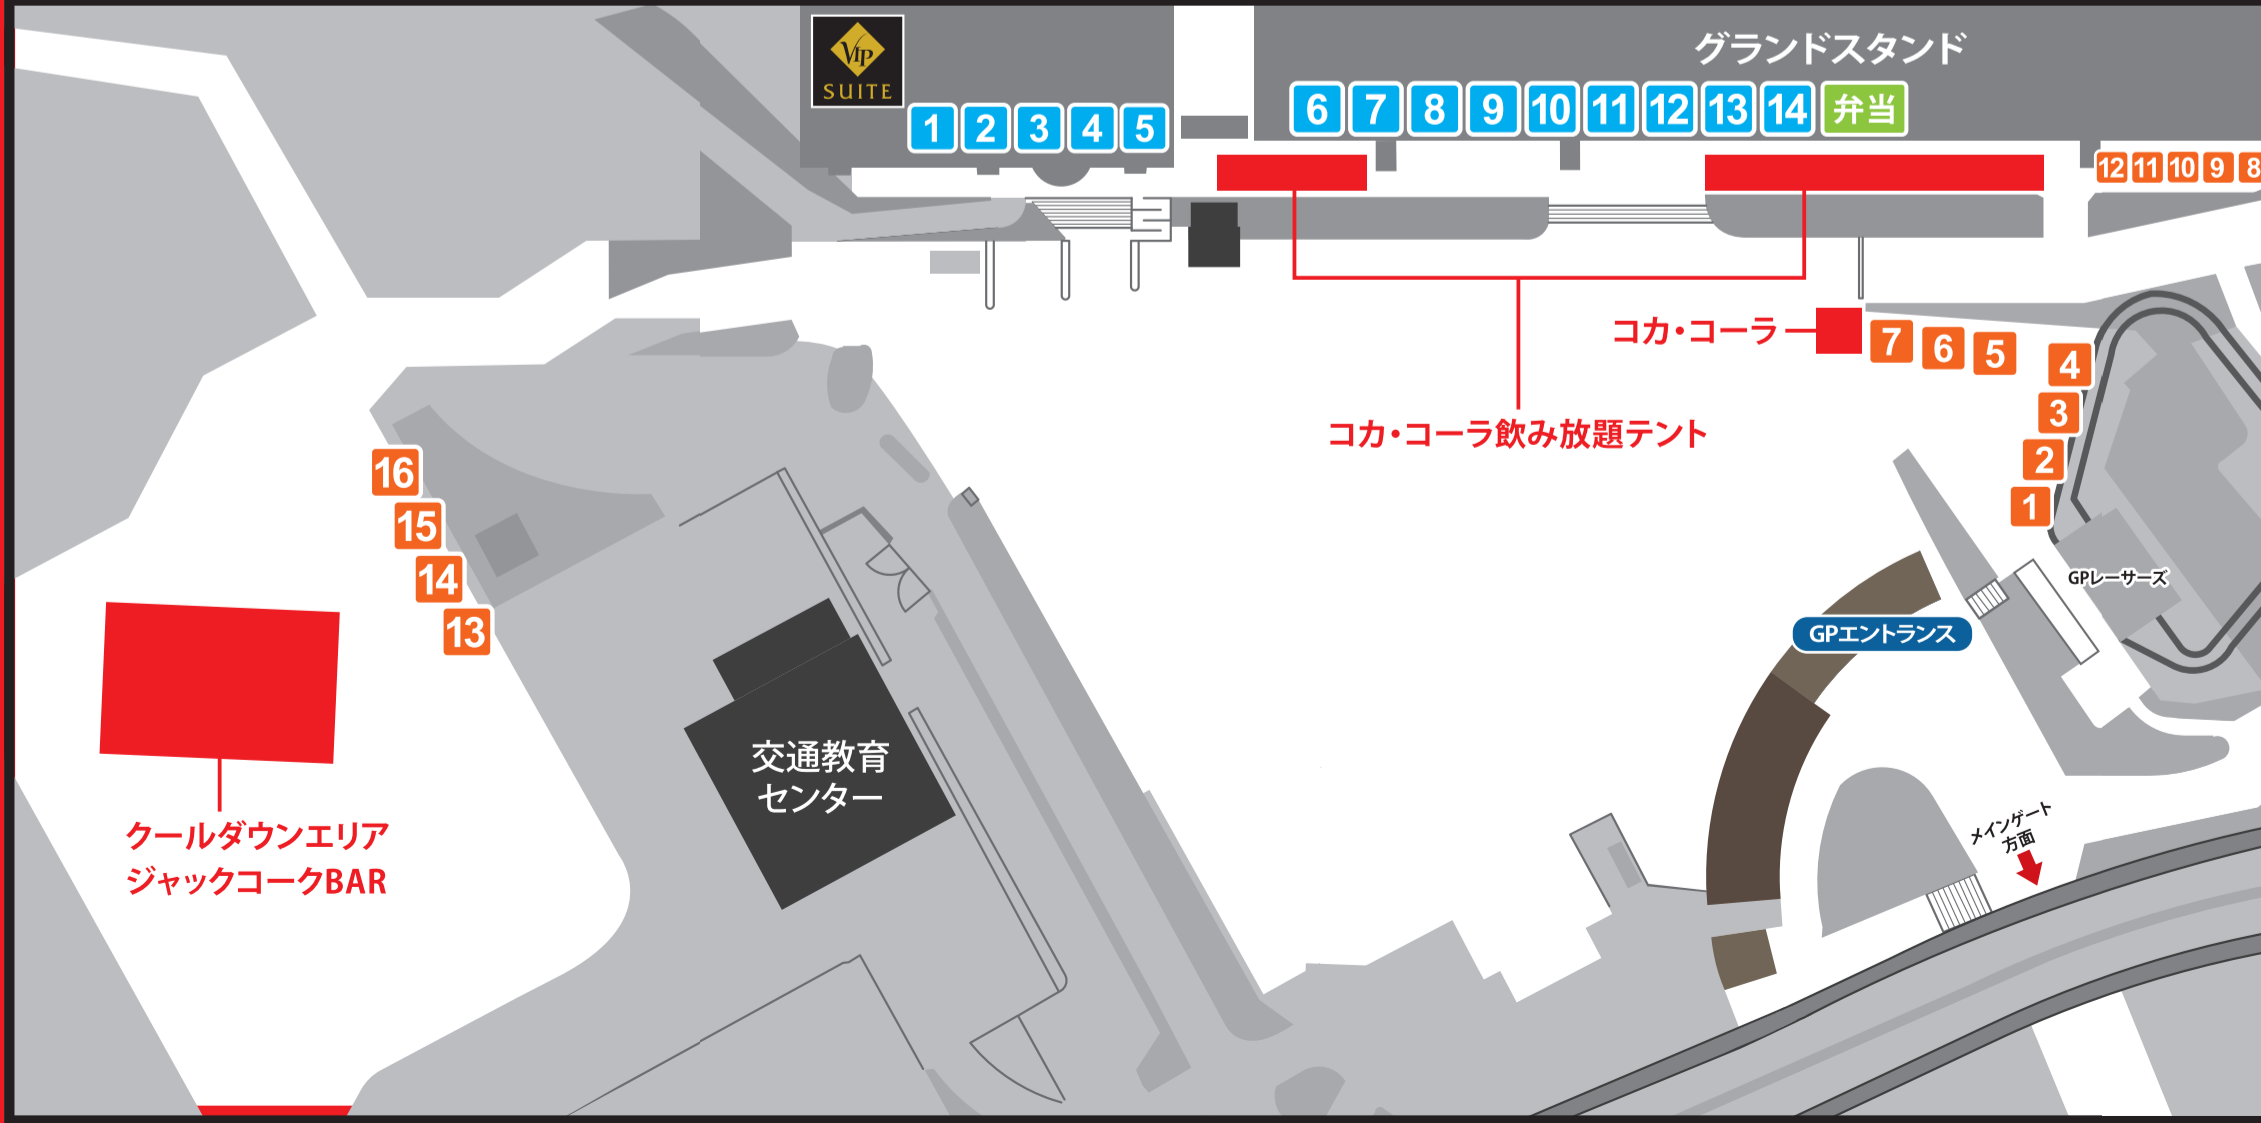

2026鈴鹿8耐 レーシングコース周辺フードマップ

GPスクエアMAP

グランドスタンド裏	
① GP BAR	⑧ COSTA COFFEE
② ココ壱番屋	⑨ 鈴鹿とんてき本舗
③ すずかのぶたまん 天然水かき氷	⑩ La Pigna
④ よなきや	⑪ 伊勢うどん
⑤ Bouquet Crepe	⑫ サンドイッチカフェ
⑥ 鈴たこ/鈴から	⑬ オーベルジュデュロワ 天然水かき氷
⑦ ROASTBEEF/四川担担麺	⑭ ドミニク・ドゥーセの店 天然水かき氷

フードコート	
① 冷し鯛だし塩ラーメン	⑪ 富士宮焼きそば
② 冷しアメリカンバーガー	⑫ ピザ・ナゲット 天然水かき氷
③ 冷し氷ませそば	⑬ コカ・コーラ
④ 涼風からあげだしごはん	⑭ ケバブサンド ロングポテト
⑤ 冷しラーメン	⑮ 帯広豚丼 牛串
⑥ 炙り牛冷し茶漬け	北海道ザンギ
⑦ 天然水かき氷	⑯ ピザ・ナゲットチュリトス 天然水かき氷
⑧ ガーリックシュリンプ	
⑨ ケバブサンド・ロングポテト	
⑩ 佐世保バーガー	