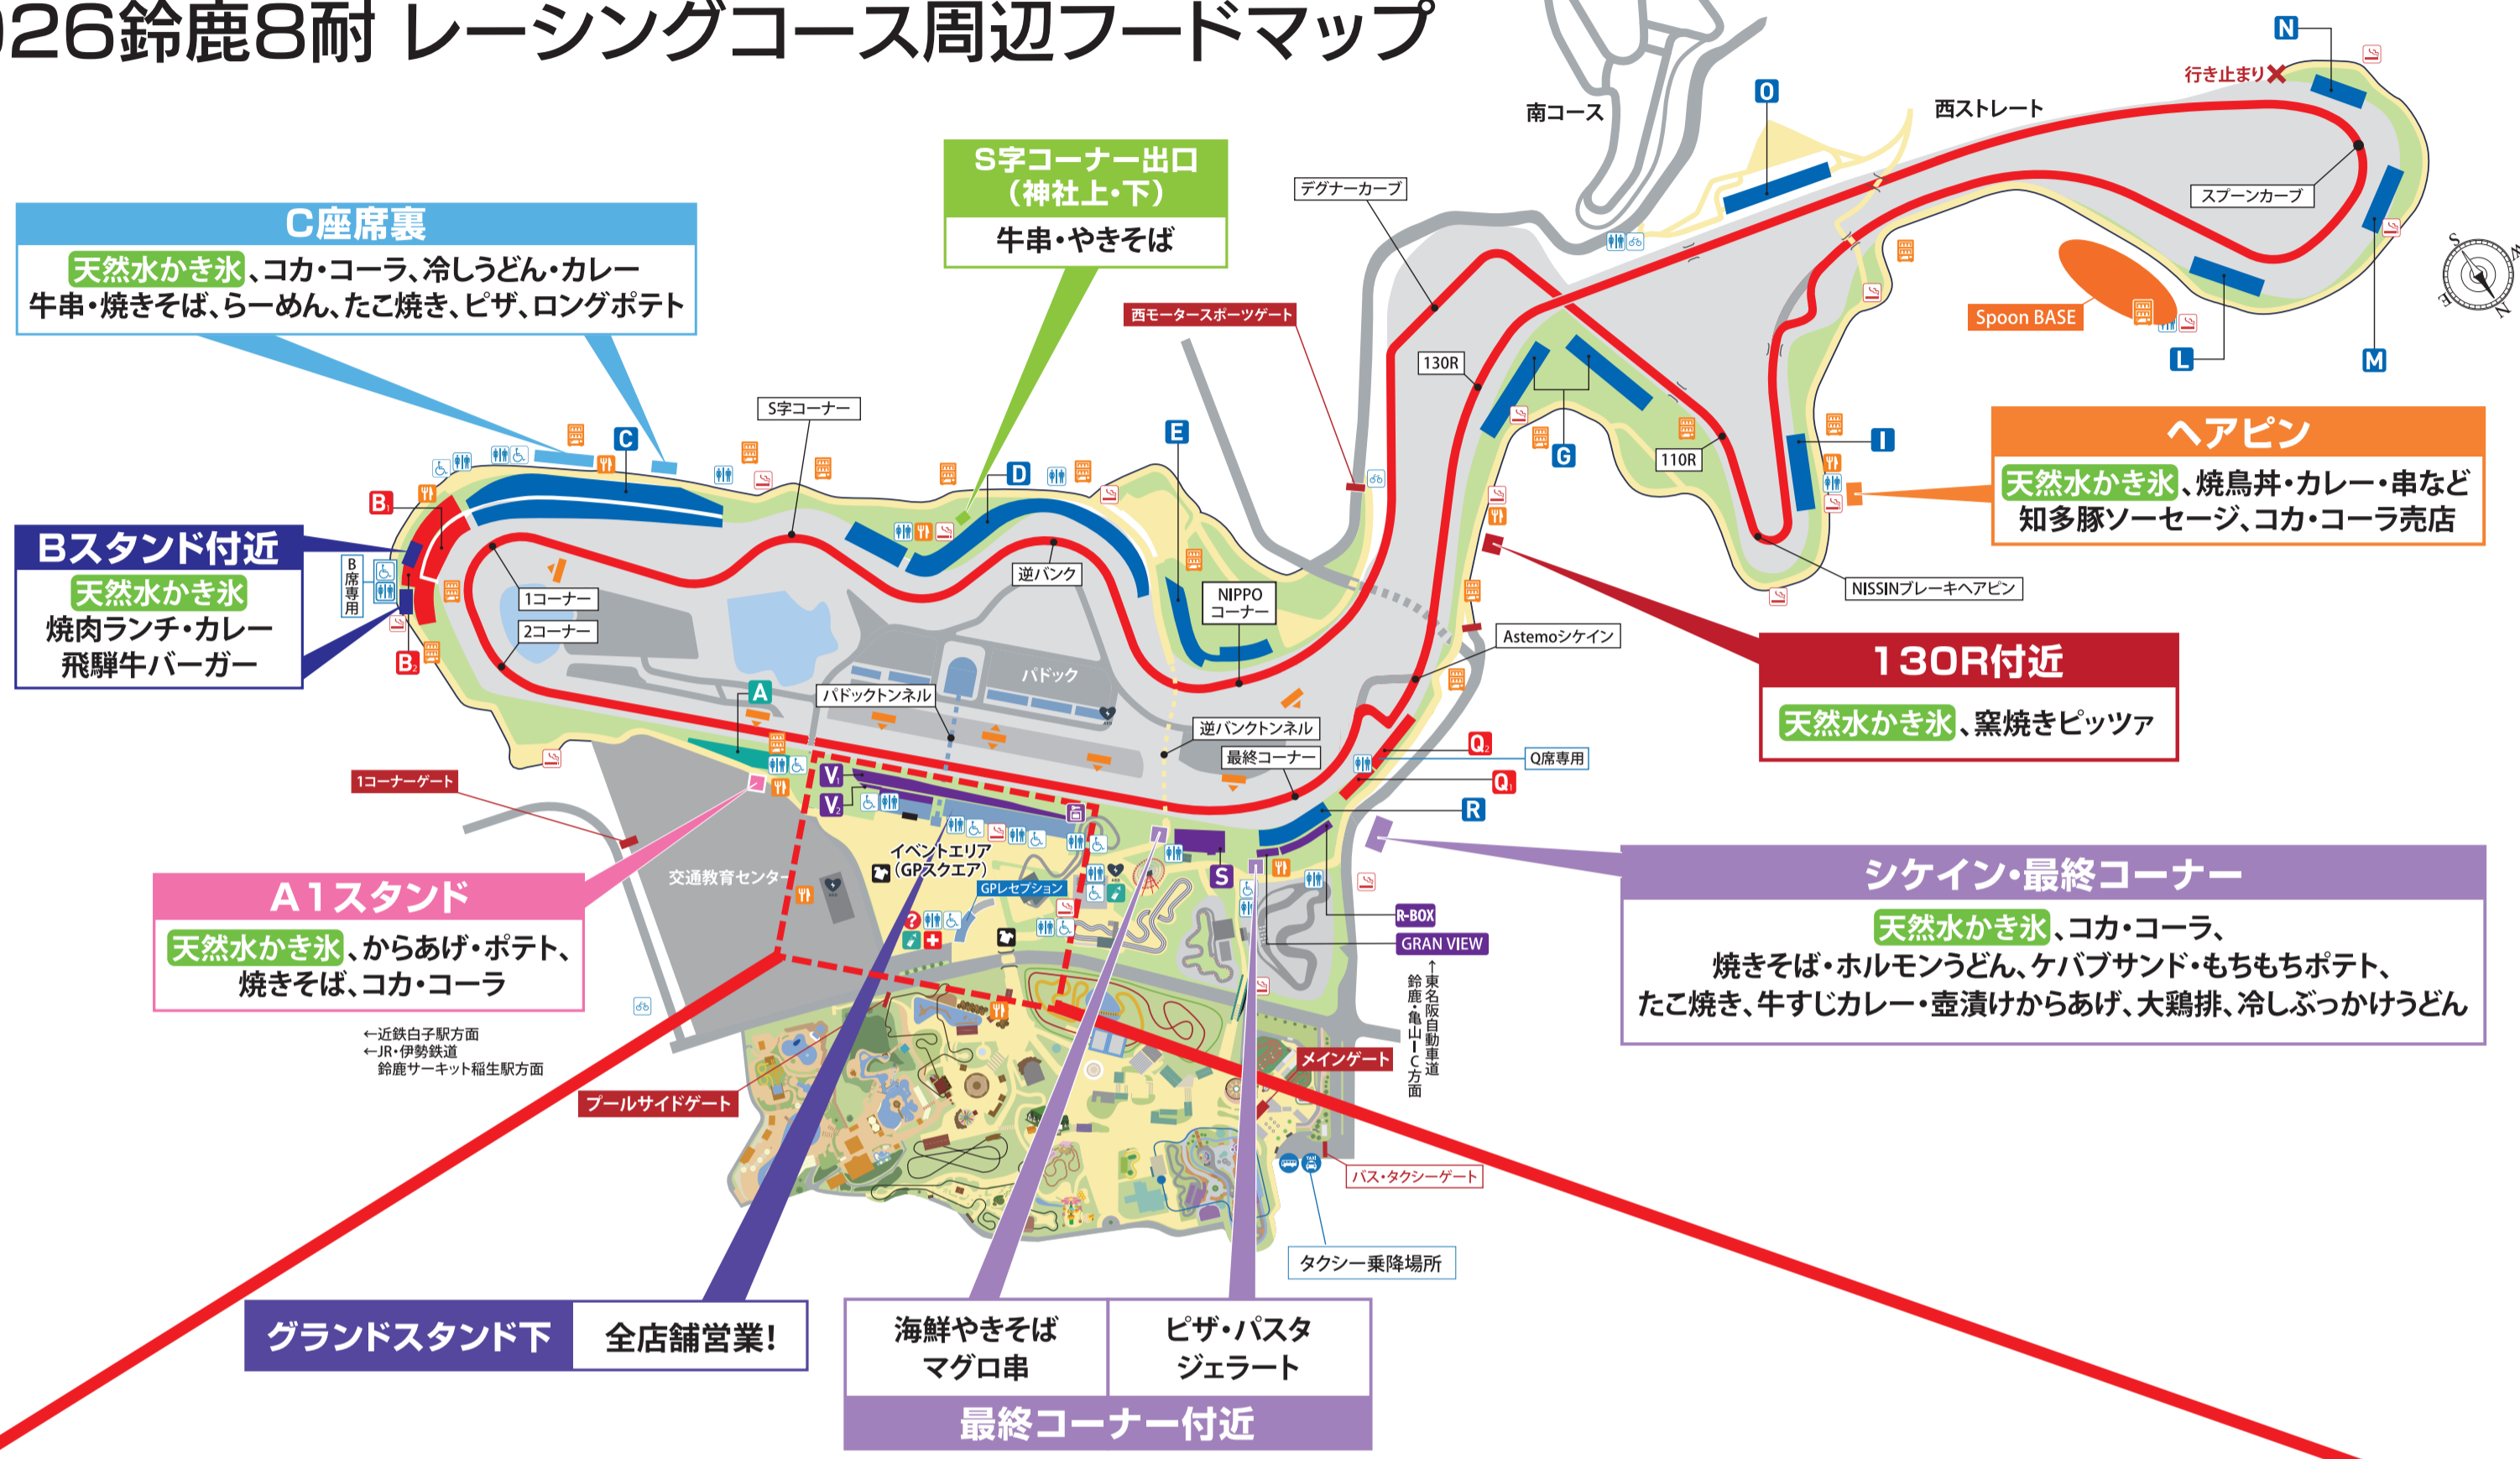

2026鈴鹿8耐 レーシングコース周辺フードマップ

GPスクエアMAP

グランドスタンド裏	
① GP BAR	⑧ COSTA COFFEE
② ココ壱番屋	⑨ 鈴鹿とんてき本舗
③ すずかのぶたまん 天然水かき氷	⑩ La Pigna
④ よなきや	⑪ 伊勢うどん
⑤ Bouquet Crepe	⑫ サンドイッチカフェ
⑥ 鈴たこ/鈴から	⑬ オーベルジュデュロワ 天然水かき氷
⑦ ROASTBEEF/四川担担麺	⑭ ドミニク・ドゥーセの店 天然水かき氷

フードコート	
① 冷し鯛だし塩ラーメン	⑪ 富士宮焼きそば
② 冷しアメリカンバーガー	⑫ ピザ・ナゲット 天然水かき氷
③ 冷し氷ませそば	⑬ コカ・コーラ
④ 涼風からあげだしごはん	⑭ ケバブサンド ロングポテト
⑤ 冷しラーメン	⑮ 帯広豚丼 牛串
⑥ 炙り牛冷し茶漬け	北海道ザンギ
⑦ 天然水かき氷	⑯ ピザ・ナゲットチュリトス 天然水かき氷
⑧ ガーリックシュリンプ	
⑨ ケバブサンド・ロングポテト	
⑩ 佐世保バーガー	