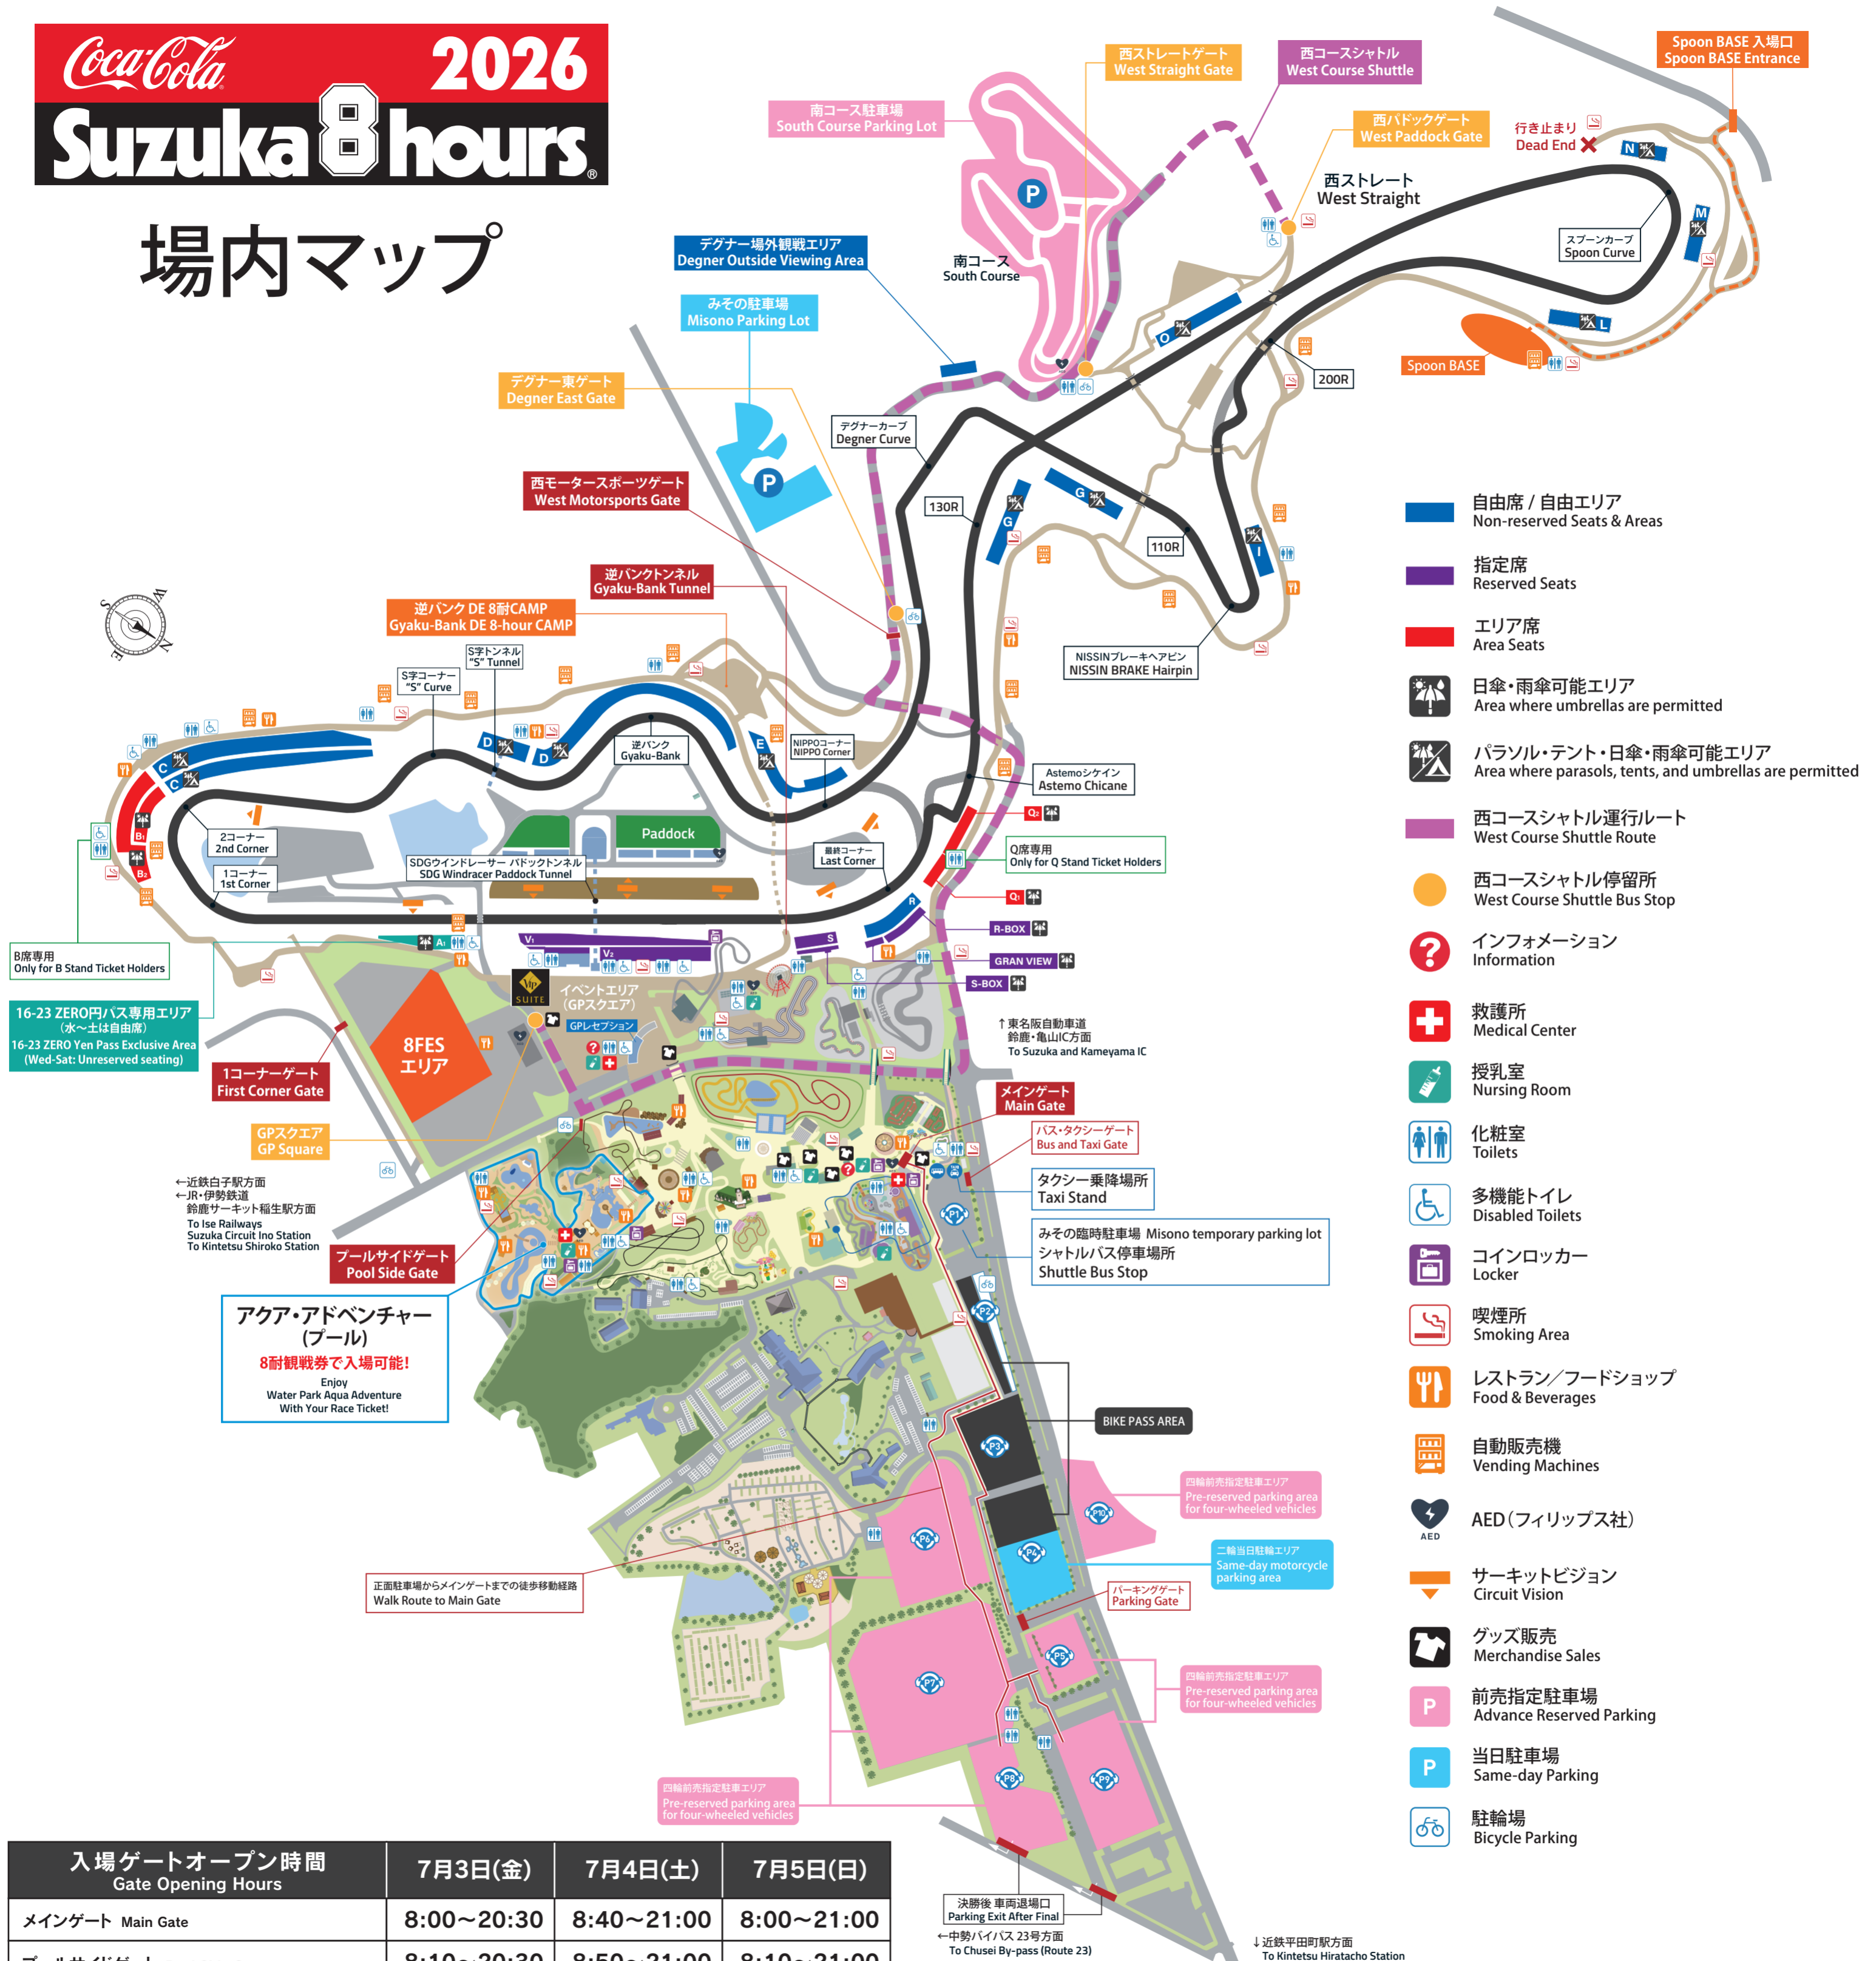

場内マップ

入場ゲートオープン時間 Gate Opening Hours	7月3日(金)	7月4日(土)	7月5日(日)
メインゲート Main Gate	8:00~20:30	8:40~21:00	8:00~21:00
プールサイドゲート Pool Side Gate	8:10~20:30	8:50~21:00	8:10~21:00
1コーナーゲート First Corner Gate	8:10~20:30	8:50~21:00	8:10~21:00
西モータースポーツゲート West Motorsports Gate	8:10~20:30	8:50~21:00	8:10~21:00