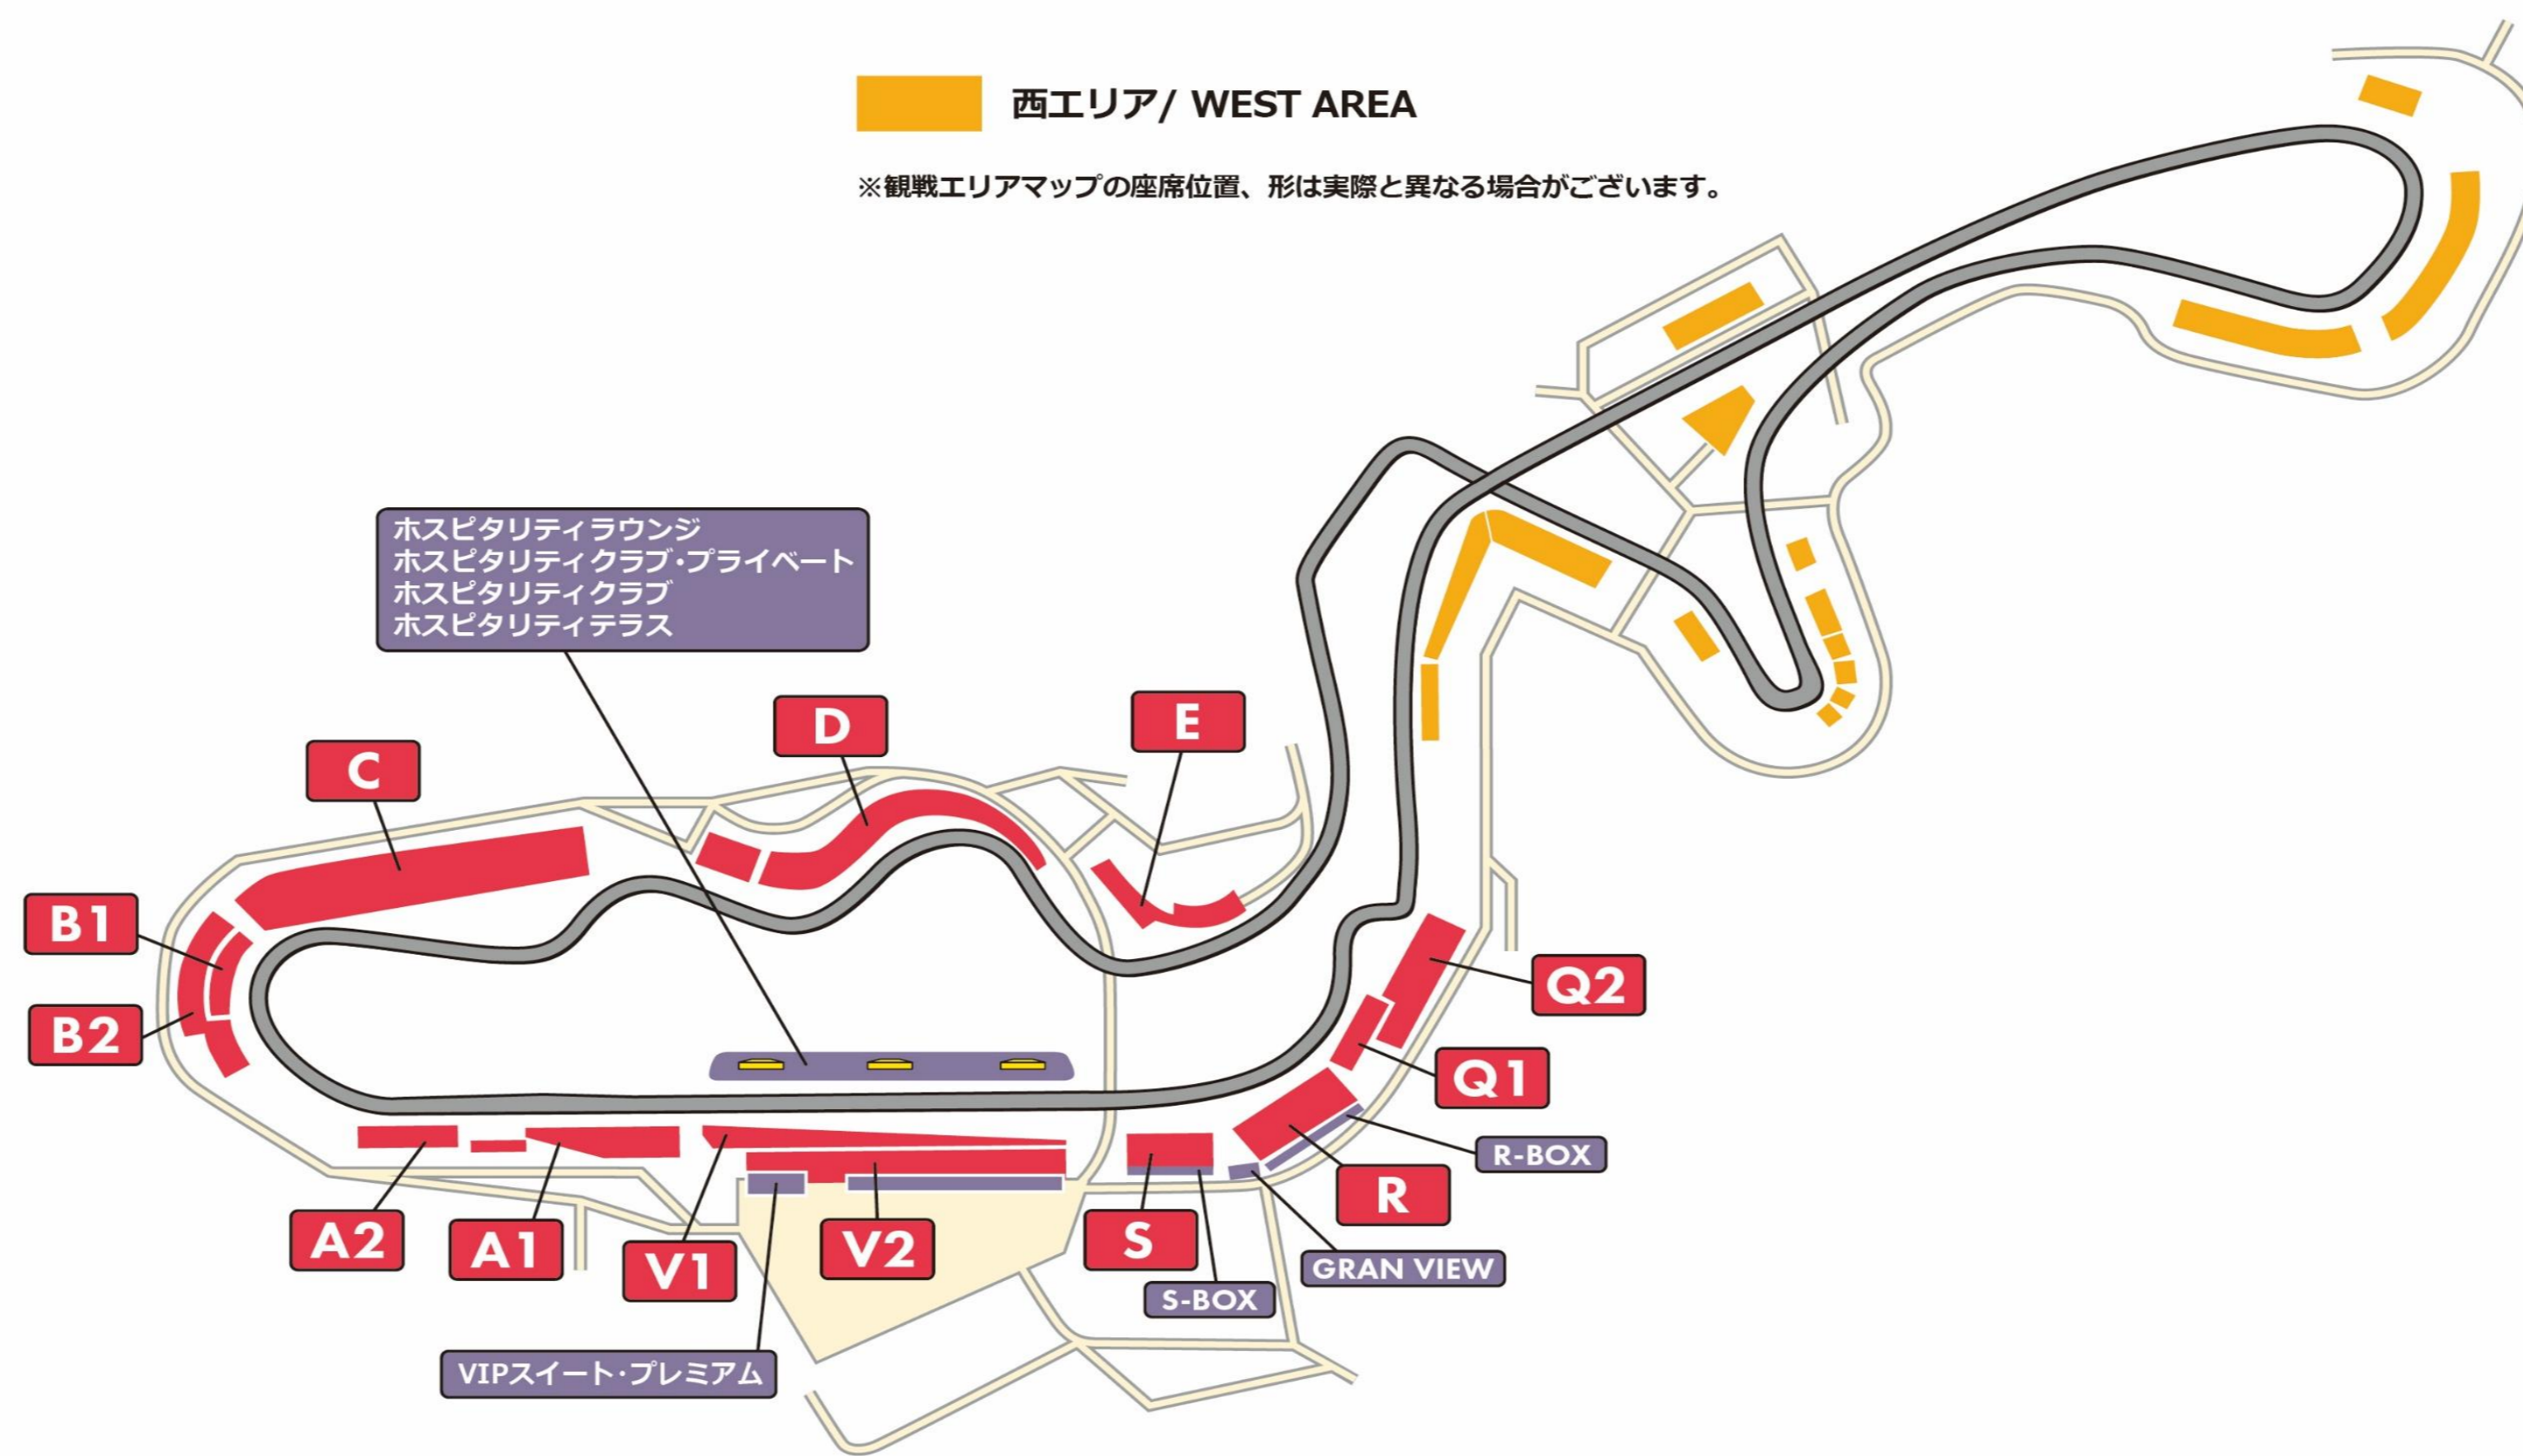

■	Honda応援席
■	Kawasaki応援席
■	SMILE RIDER PROJECT応援席
■	SUZUKI応援席
■	YAMAHA応援席

※一部、団体・企業様のご利用がある場合がございます。

■ 西エリア/ WEST AREA

※観戦エリアマップの座席位置、形は実際と異なる場合がございます。

■ 1→4	■ 5→8	■ 9→12	■ 13→16	■ 17→18
車いす同伴者	車いす同伴者	車いす同伴者	車いす同伴者	車いす同伴者