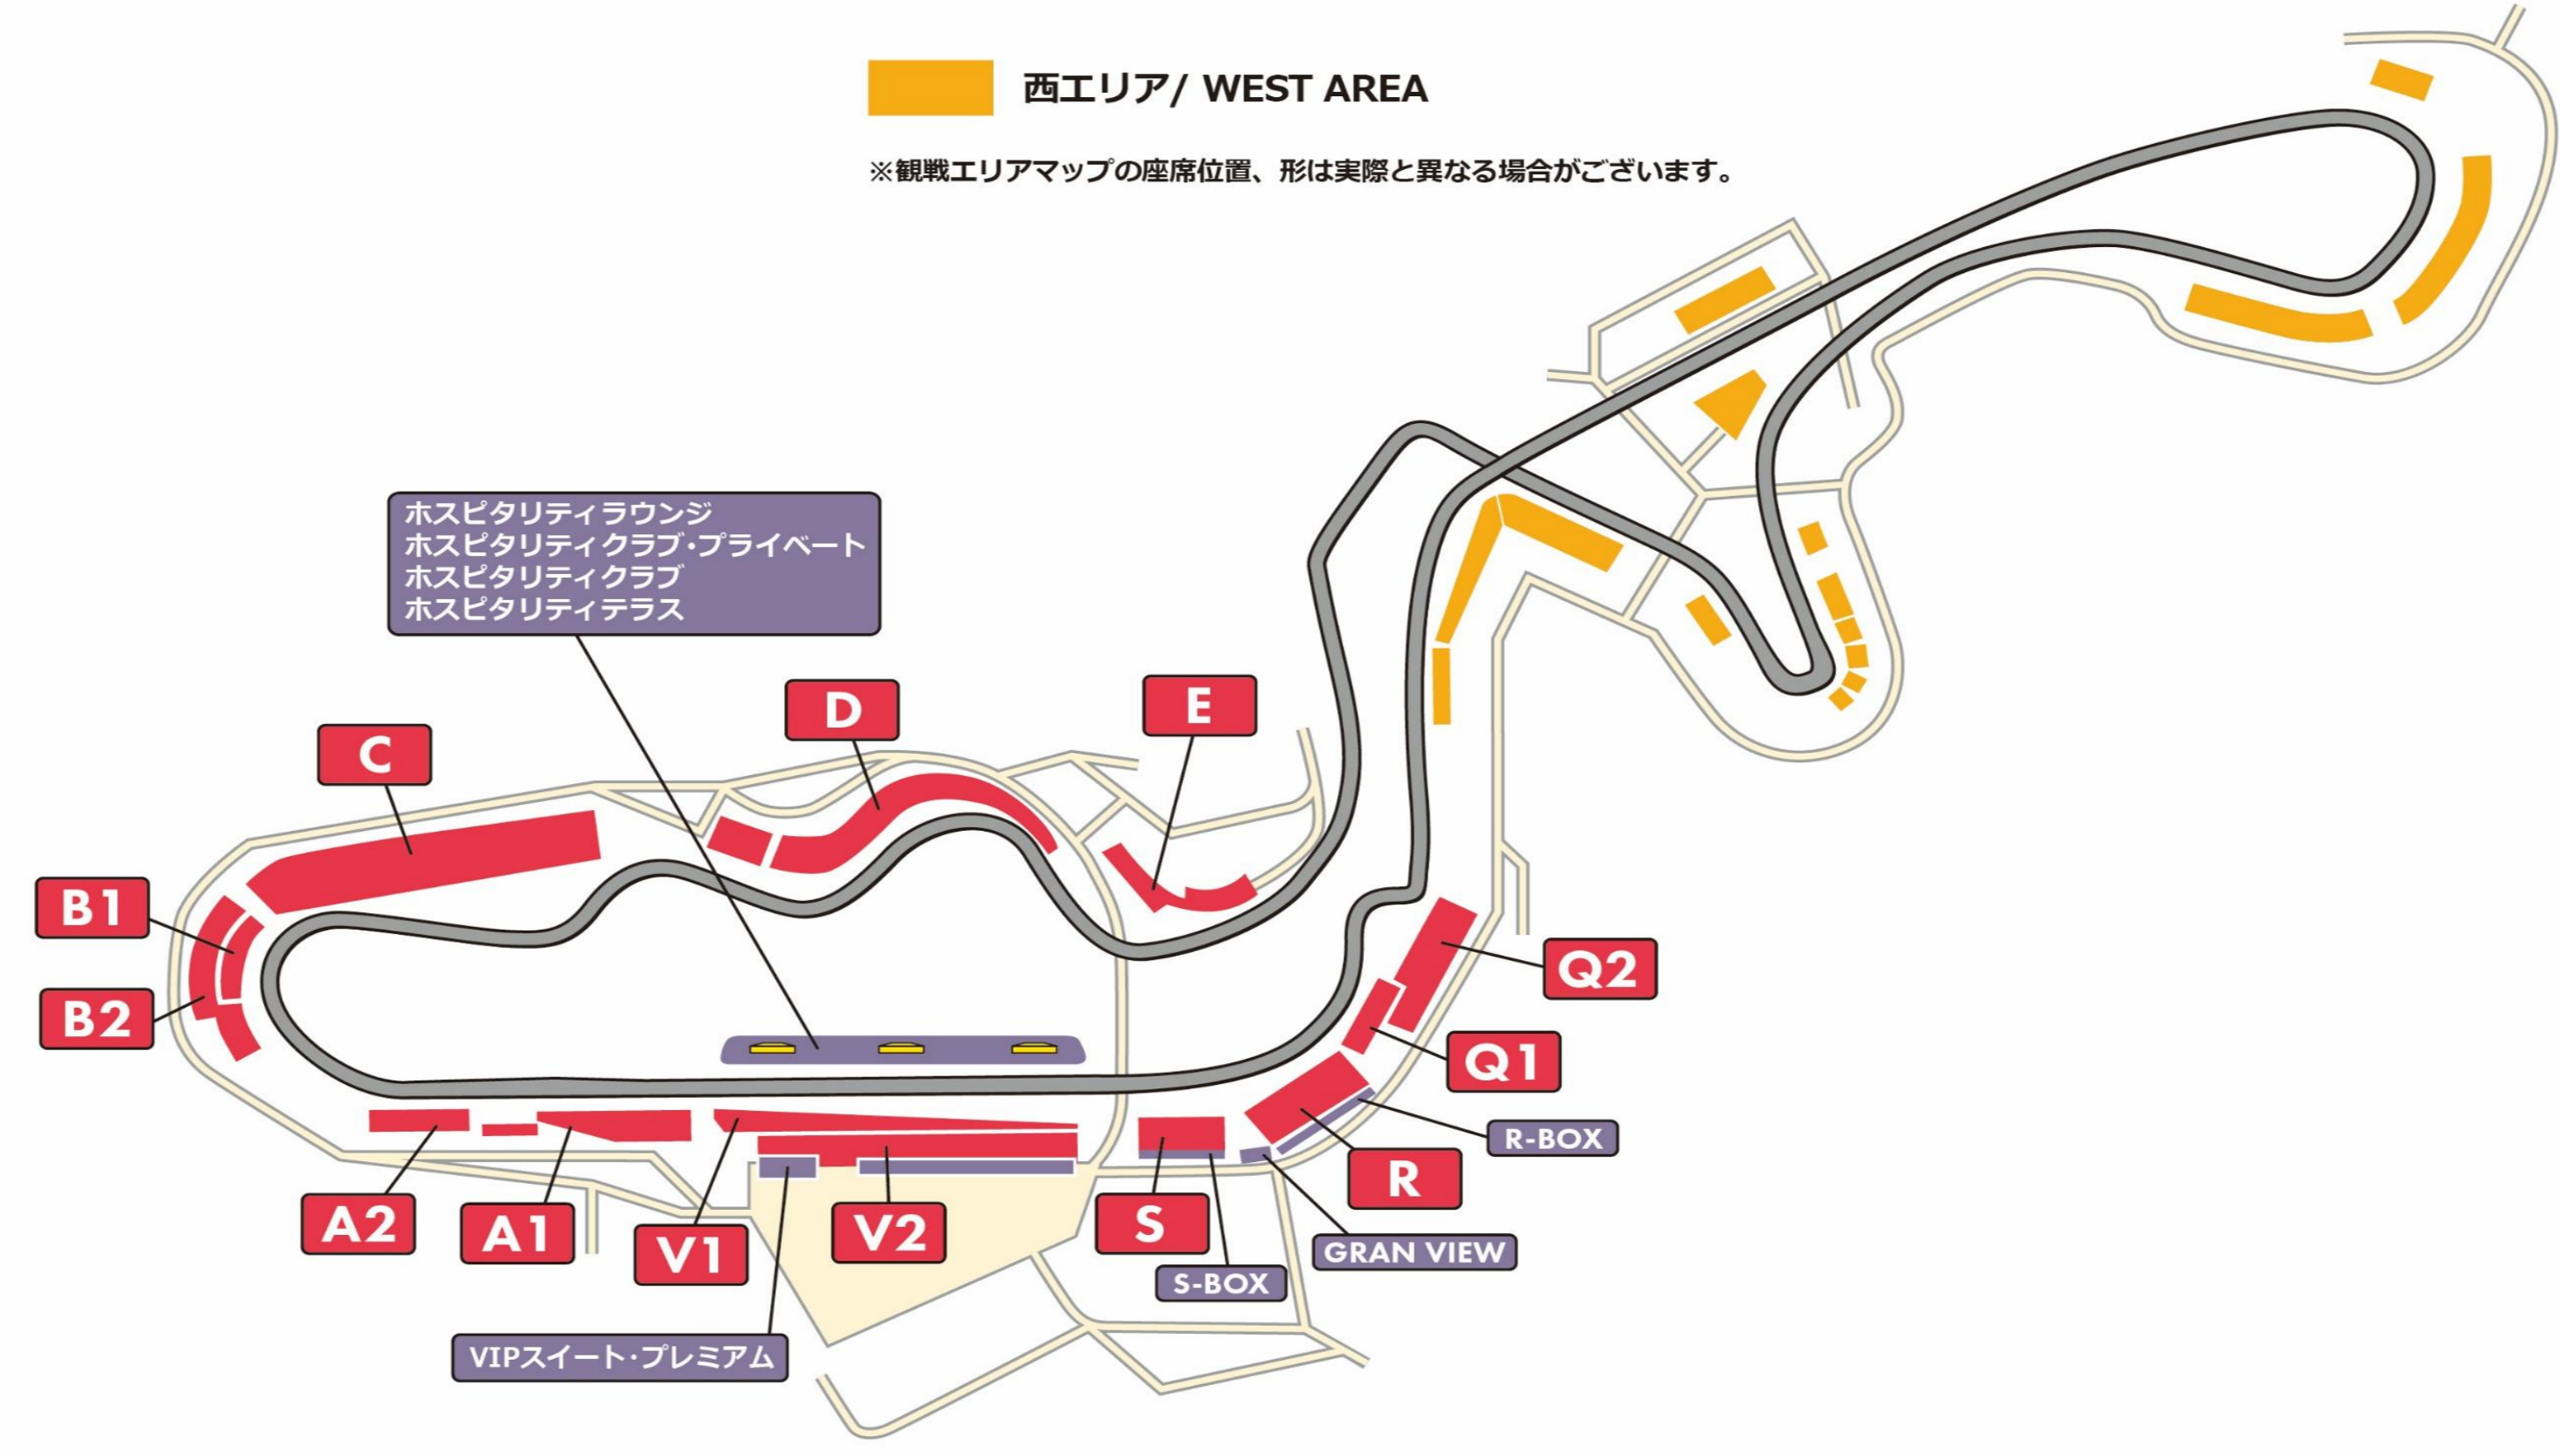

- Honda応援席
- Kawasaki応援席
- SMILE RIDER PROJECT応援席
- SUZUKI応援席
- YAMAHA応援席

※一部、団体・企業様のご利用がある場合がございます。