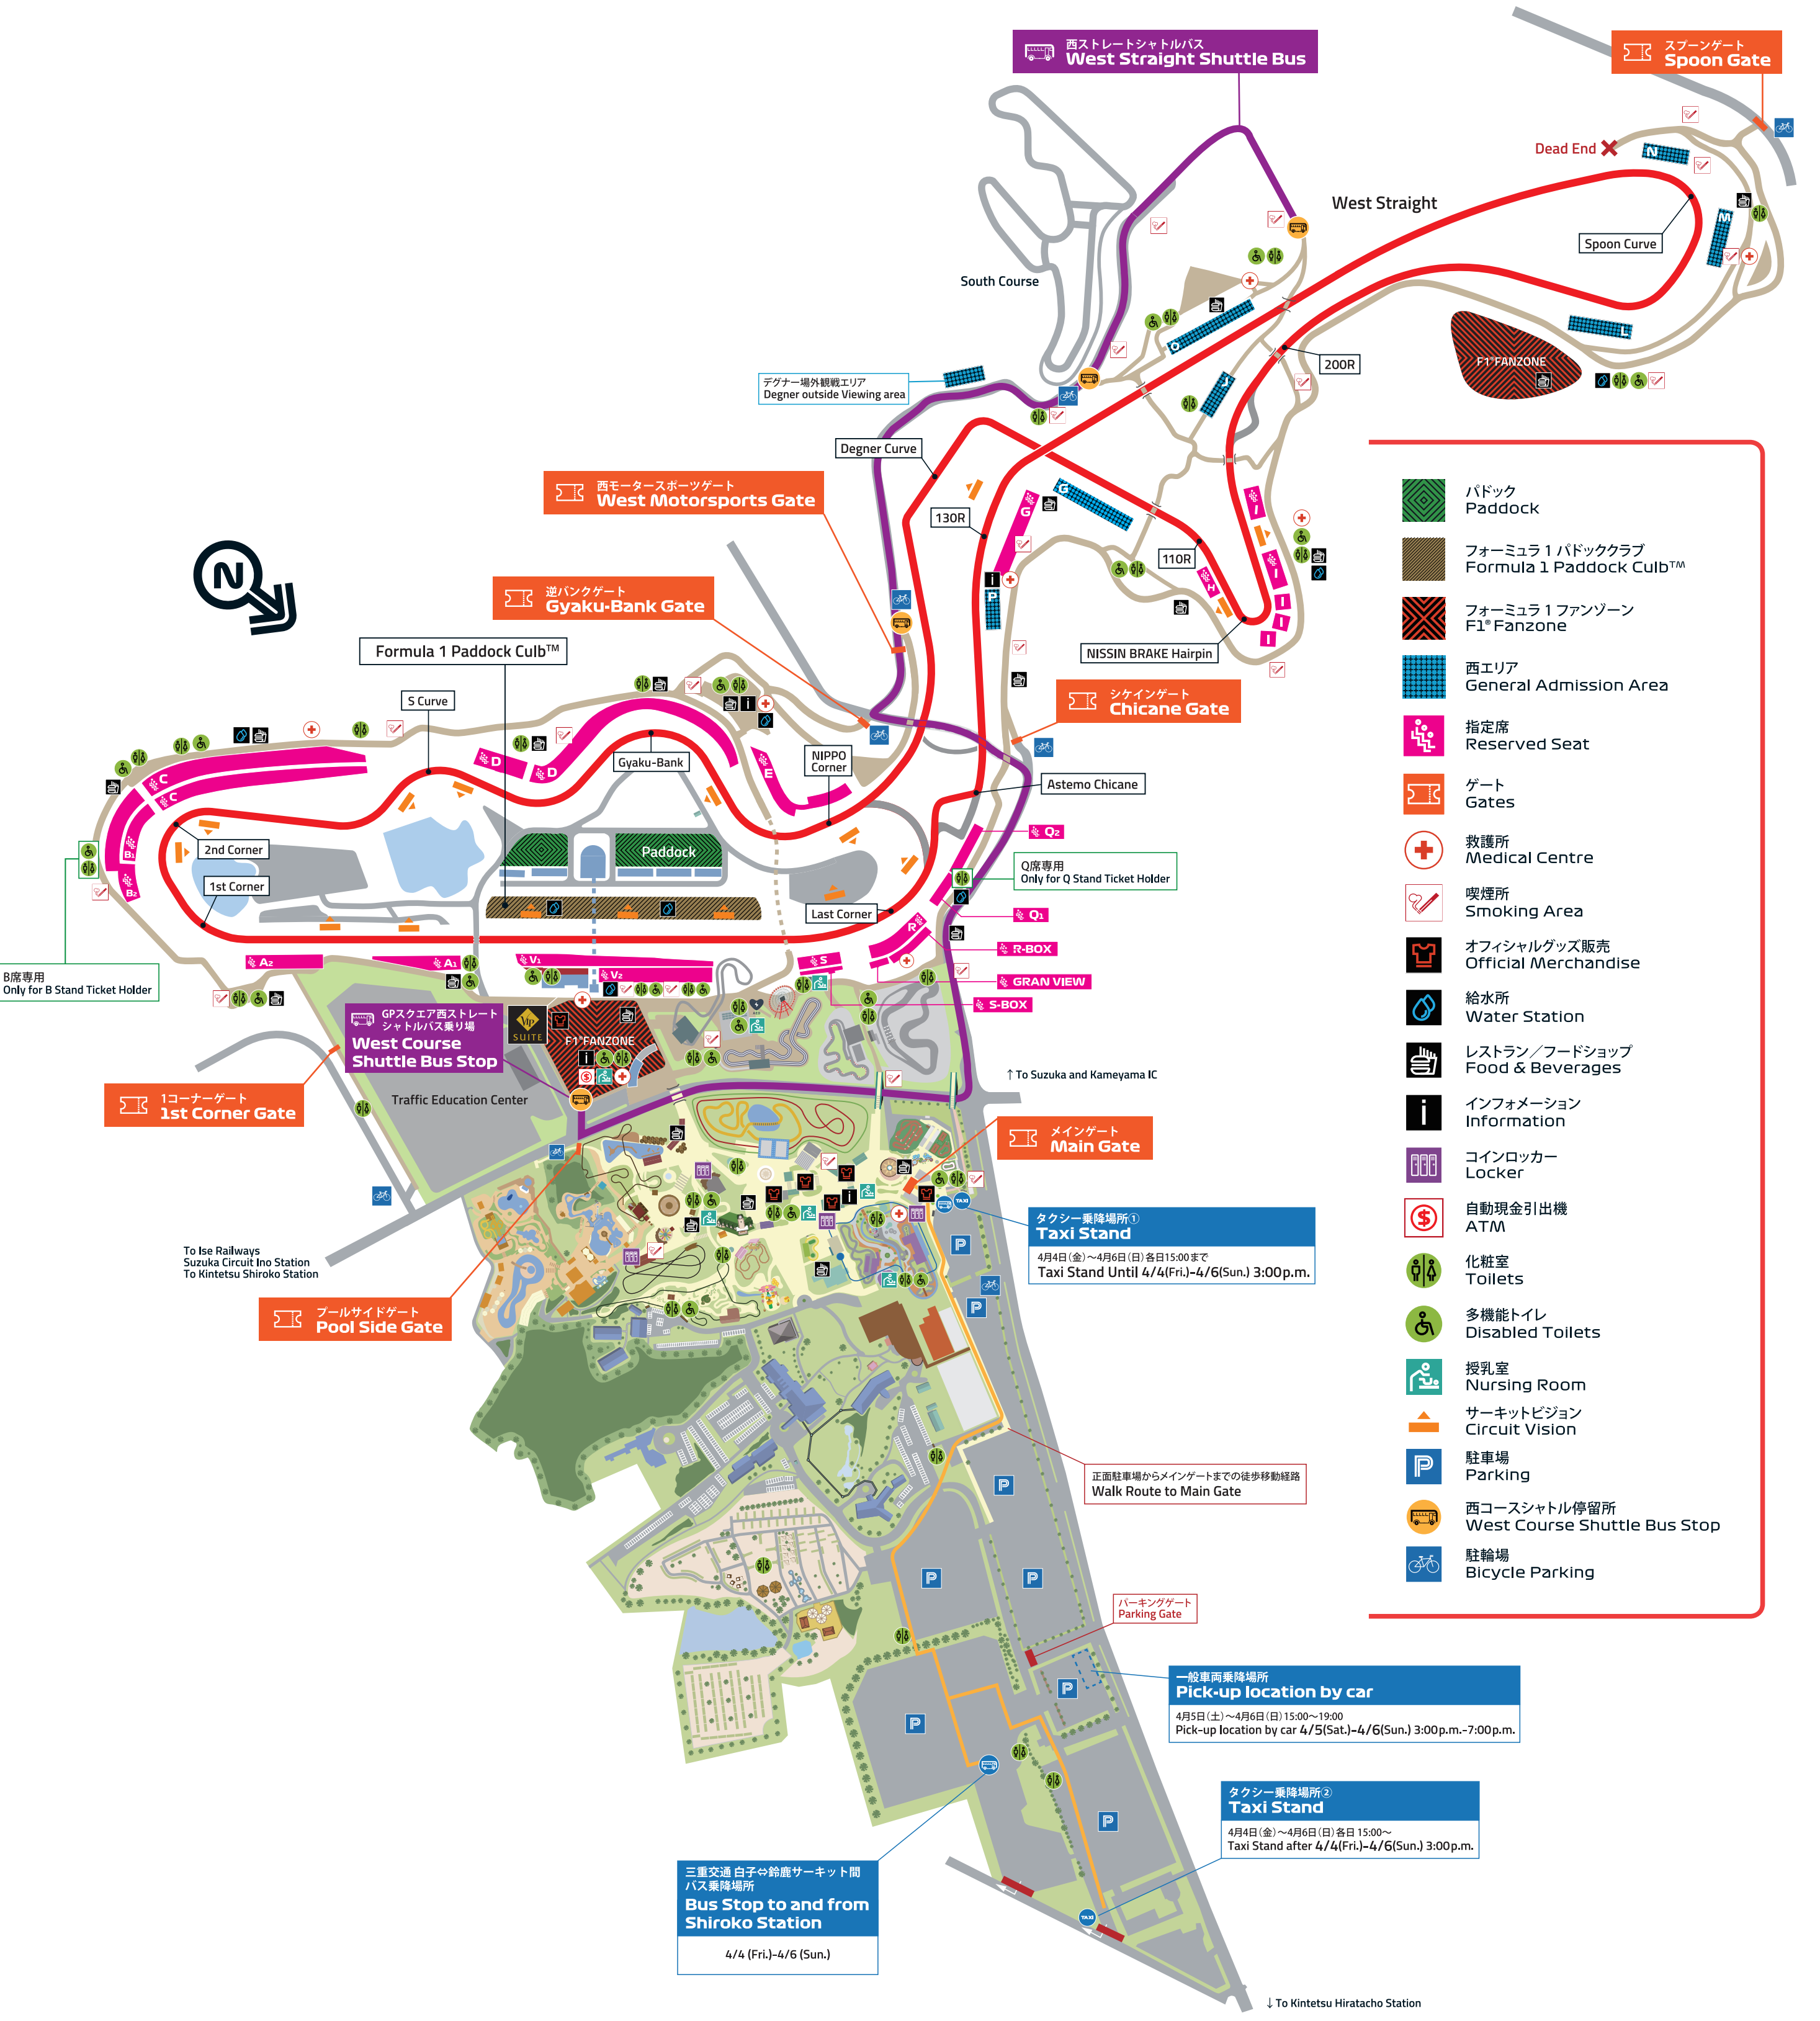

JAPANESE GRAND PRIX

2025

- Paddock
- フォーミュラ1パドッククラブ
Formula 1 Paddock Club™
- フォーミュラ1ファンゾーン
F1® Fanzone
- 西エリア
General Admission Area
- 指定席
Reserved Seat
- ゲート
Gates
- 救護所
Medical Centre
- 喫煙所
Smoking Area
- オフィシャルグッズ販売
Official Merchandise
- 給水所
Water Station
- レストラン/フードショップ
Food & Beverages
- インフォメーション
Information
- コインロッカー
Locker
- 自動現金引出機
ATM
- 化粧室
Toilets
- 多機能トイレ
Disabled Toilets
- 授乳室
Nursing Room
- サーキットビジョン
Circuit Vision
- 駐車場
Parking
- 西コースシャトル停留所
West Course Shuttle Bus Stop
- 駐輪場
Bicycle Parking