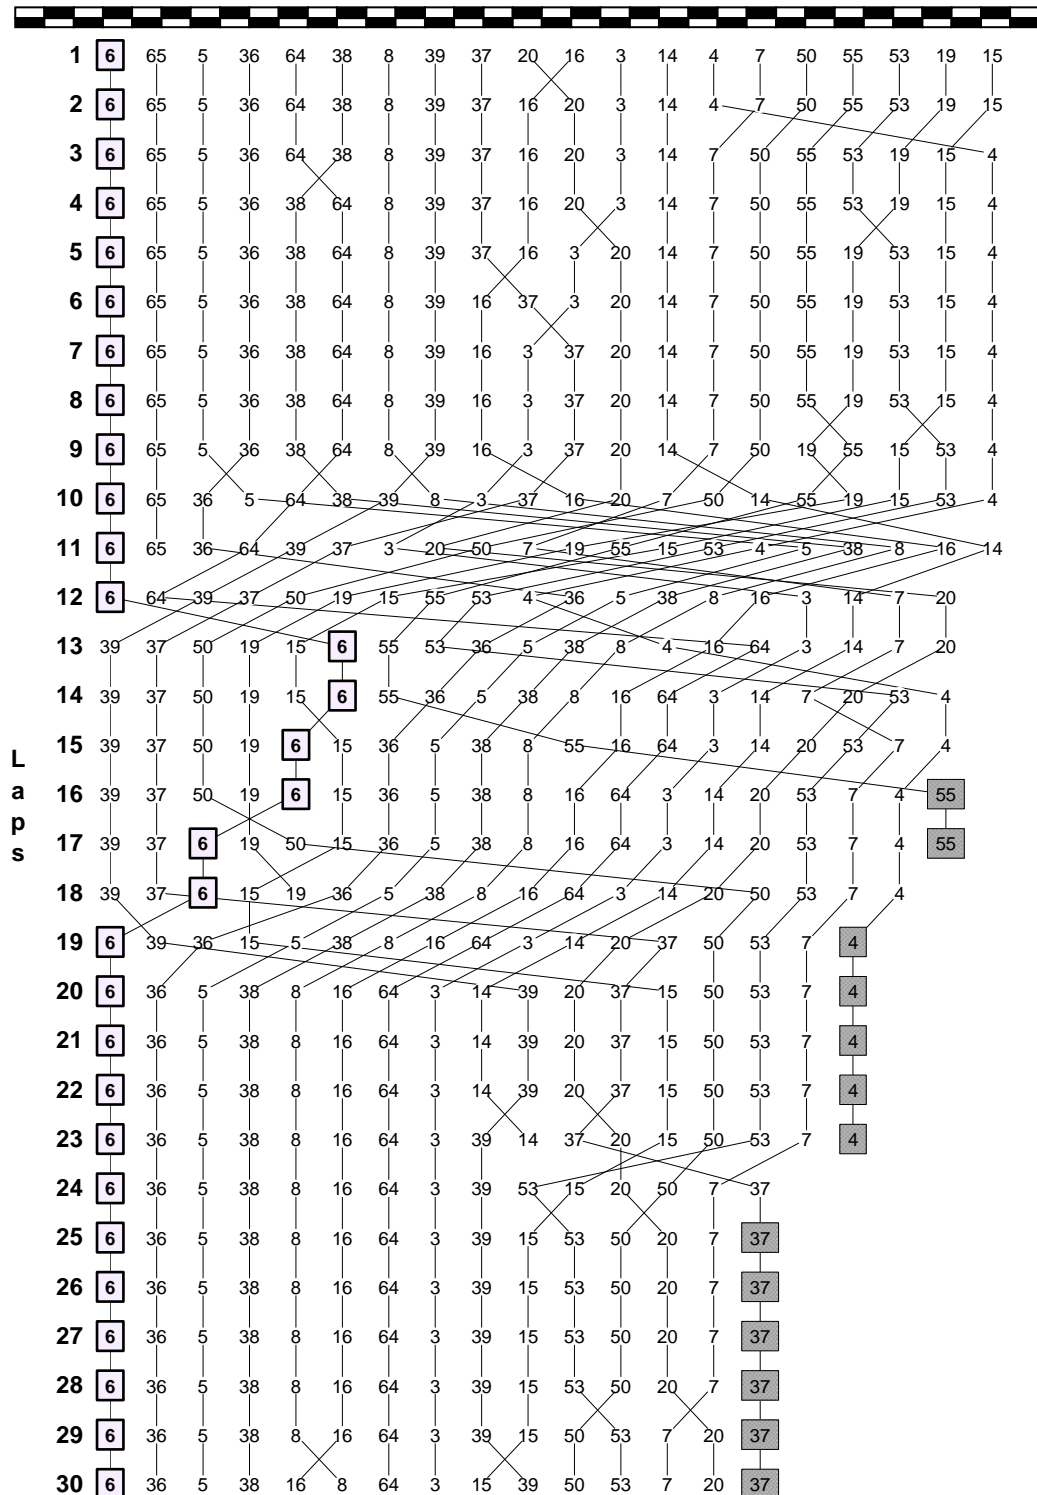

2024全日本スーパーフォーミュラ選手権 第8戦・第9戦

**SUPER FORMULA 決勝 Rd.8**

2024 / 11 / 9 :

**SUZUKA CIRCUIT**  
Full Course 4-Wheels(5,807m)

ラップチャート

Weather :Fine  
Track :Dry

Pos	1	2	3	4	5	6	7	8	9	10	11	12	13	14	15	16	17	18	19	20	21
Grid	6	15	65	5	36	64	38	8	39	37	14	3	20	16	4	7	12 <sub>R</sub>	19	55	53	50

23<sup>rd</sup>

11.9 Sat. 10 Sun.

2024全日本スーパーフォーミュラ選手権 第8戦・第9戦

### SUPER FORMULA 決勝 Rd.8

2024 / 11 / 9

SUZUKA CIRCUIT

ラップチャート

Weather :Fine  
Track :Dry

Full Course 4-Wheels(5,807m)

Pos	1	2	3	4	5	6	7	8	9	10	11	12	13	14	15	16	17	18	19	20	21
L30	6	36	5	38	16	8	64	3	15	39	50	53	7	20	37						
s a																					
p																					
31	6	36	5	38	16	8	64	3	15	39	50	53	7	20							