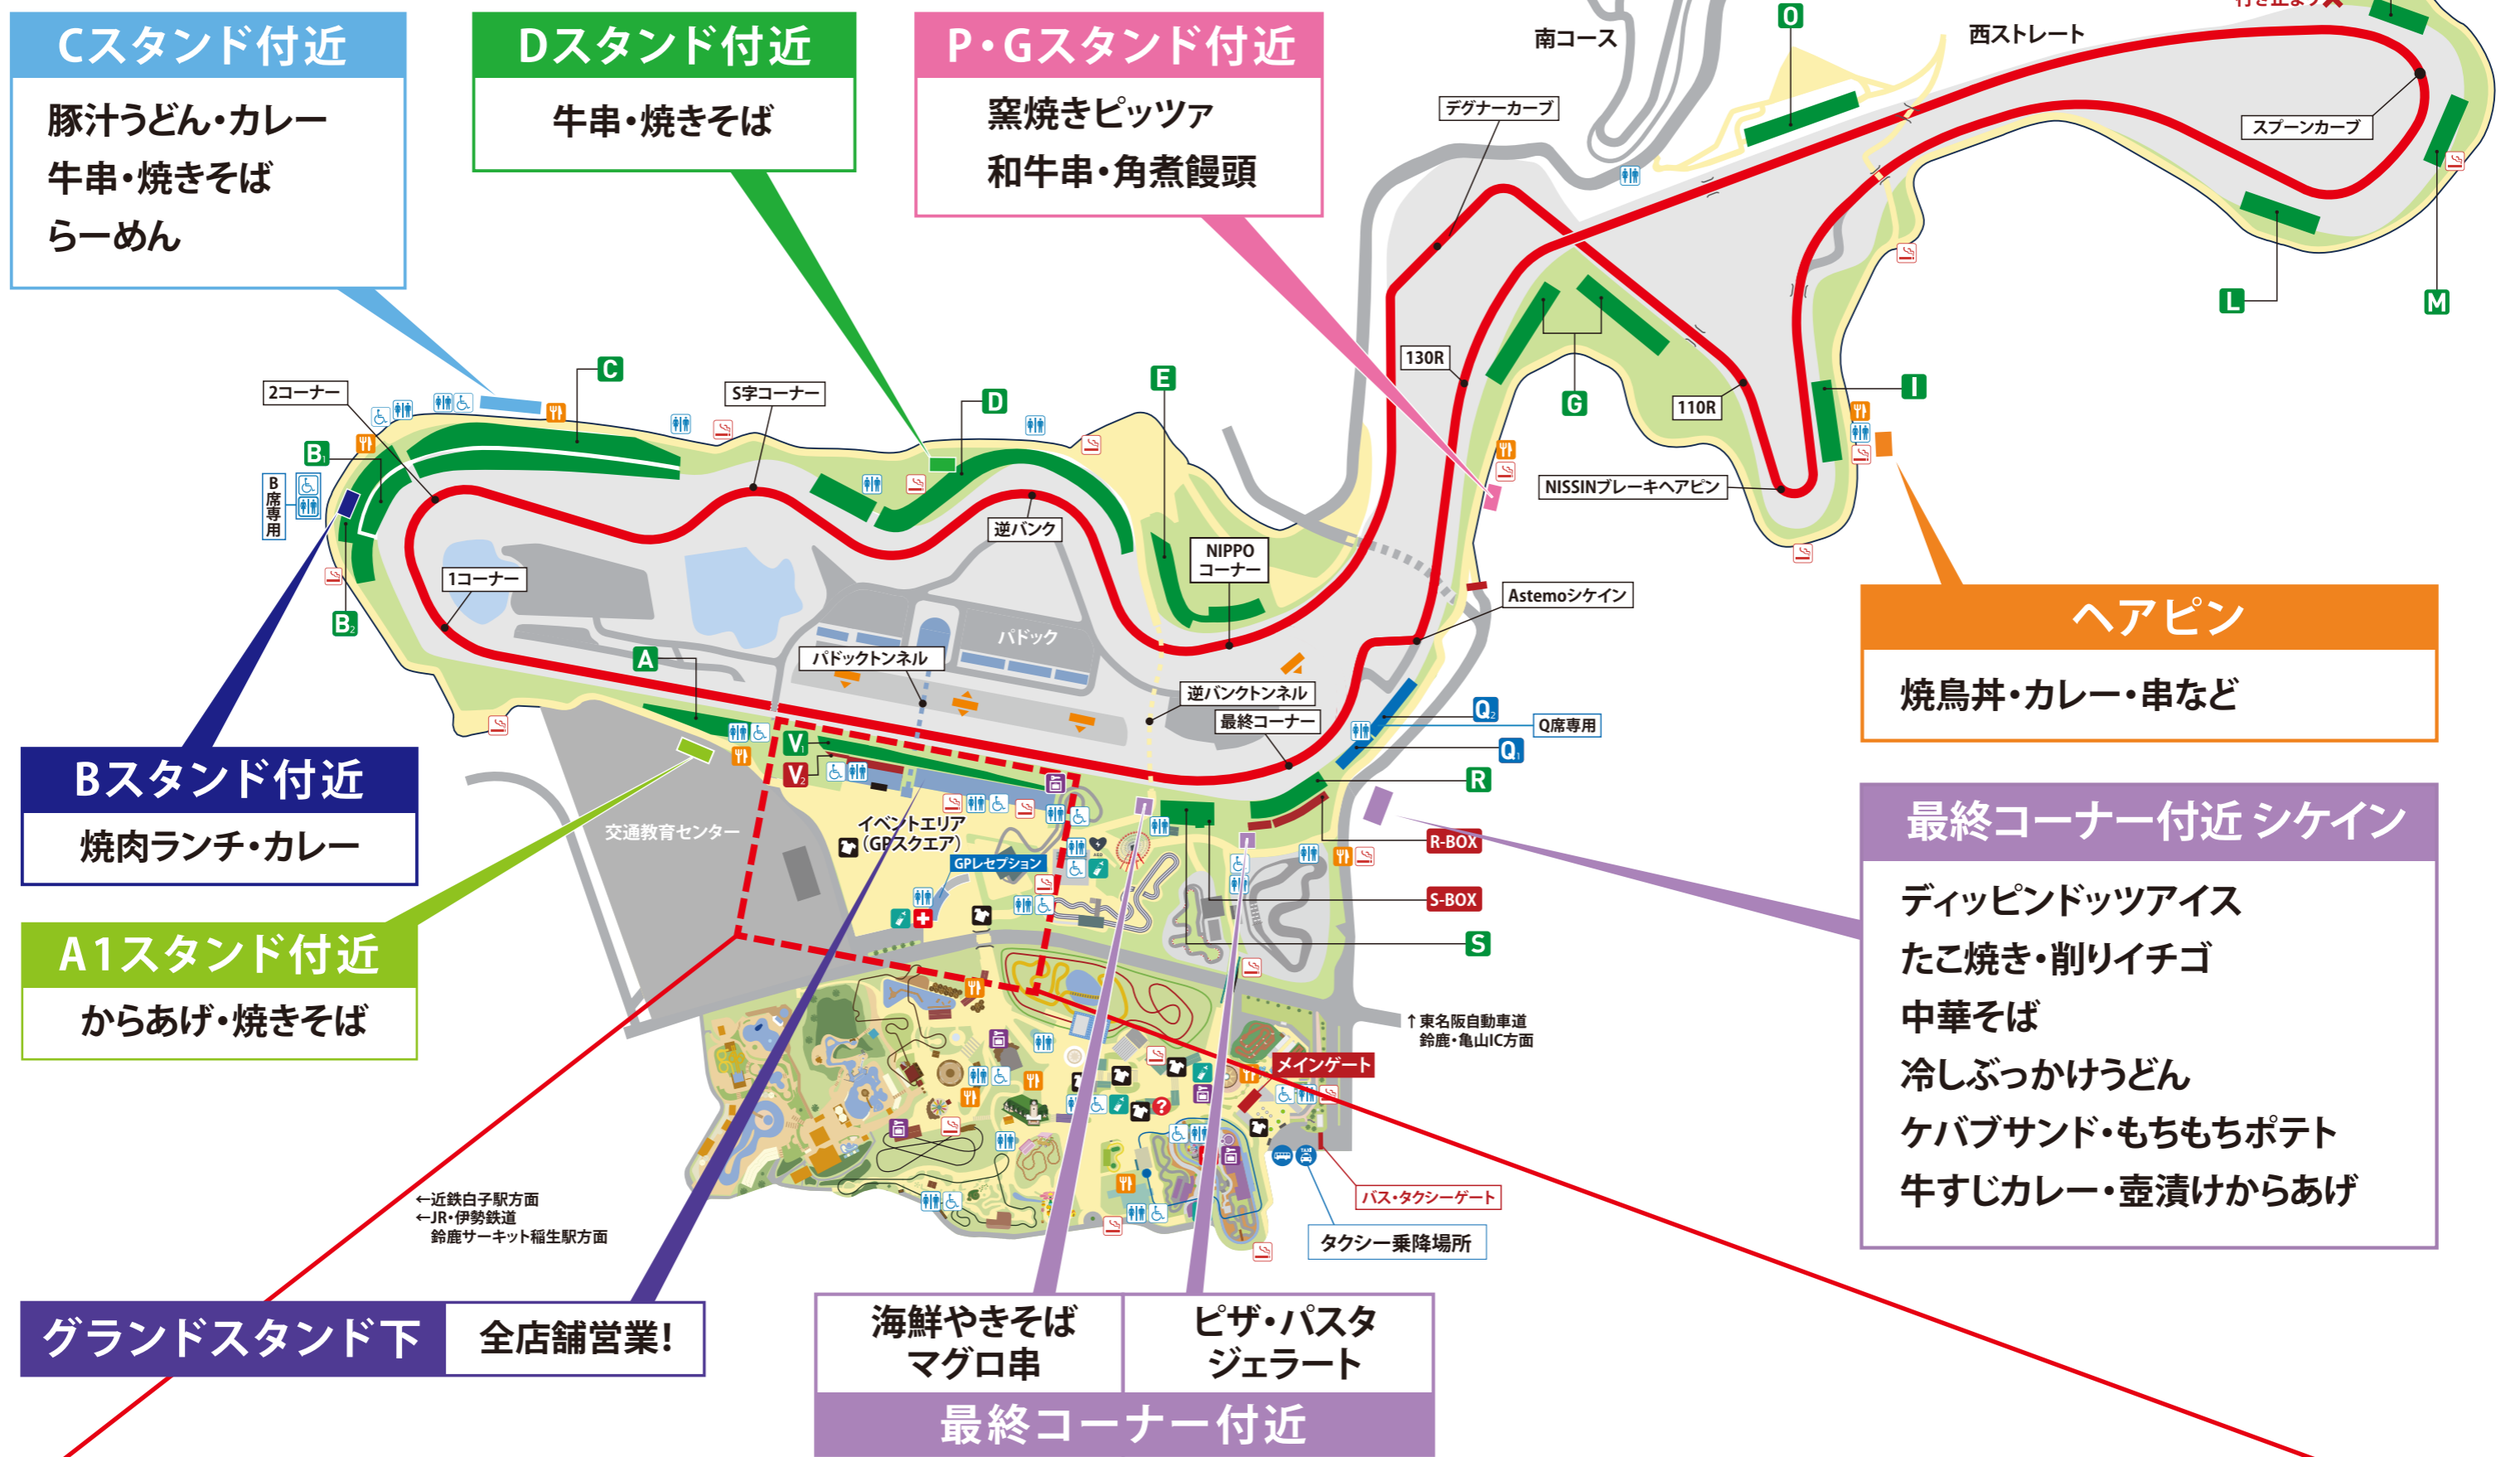

NGK SPARK PLUGS

SUPER FORMULA

SUPER FORMULA 2026 Rd.4 Rd.5 SUZUKA

ファストフード出店一覧

(出店位置・出店内容は変更となる場合がございます)

GPスクエアMAP