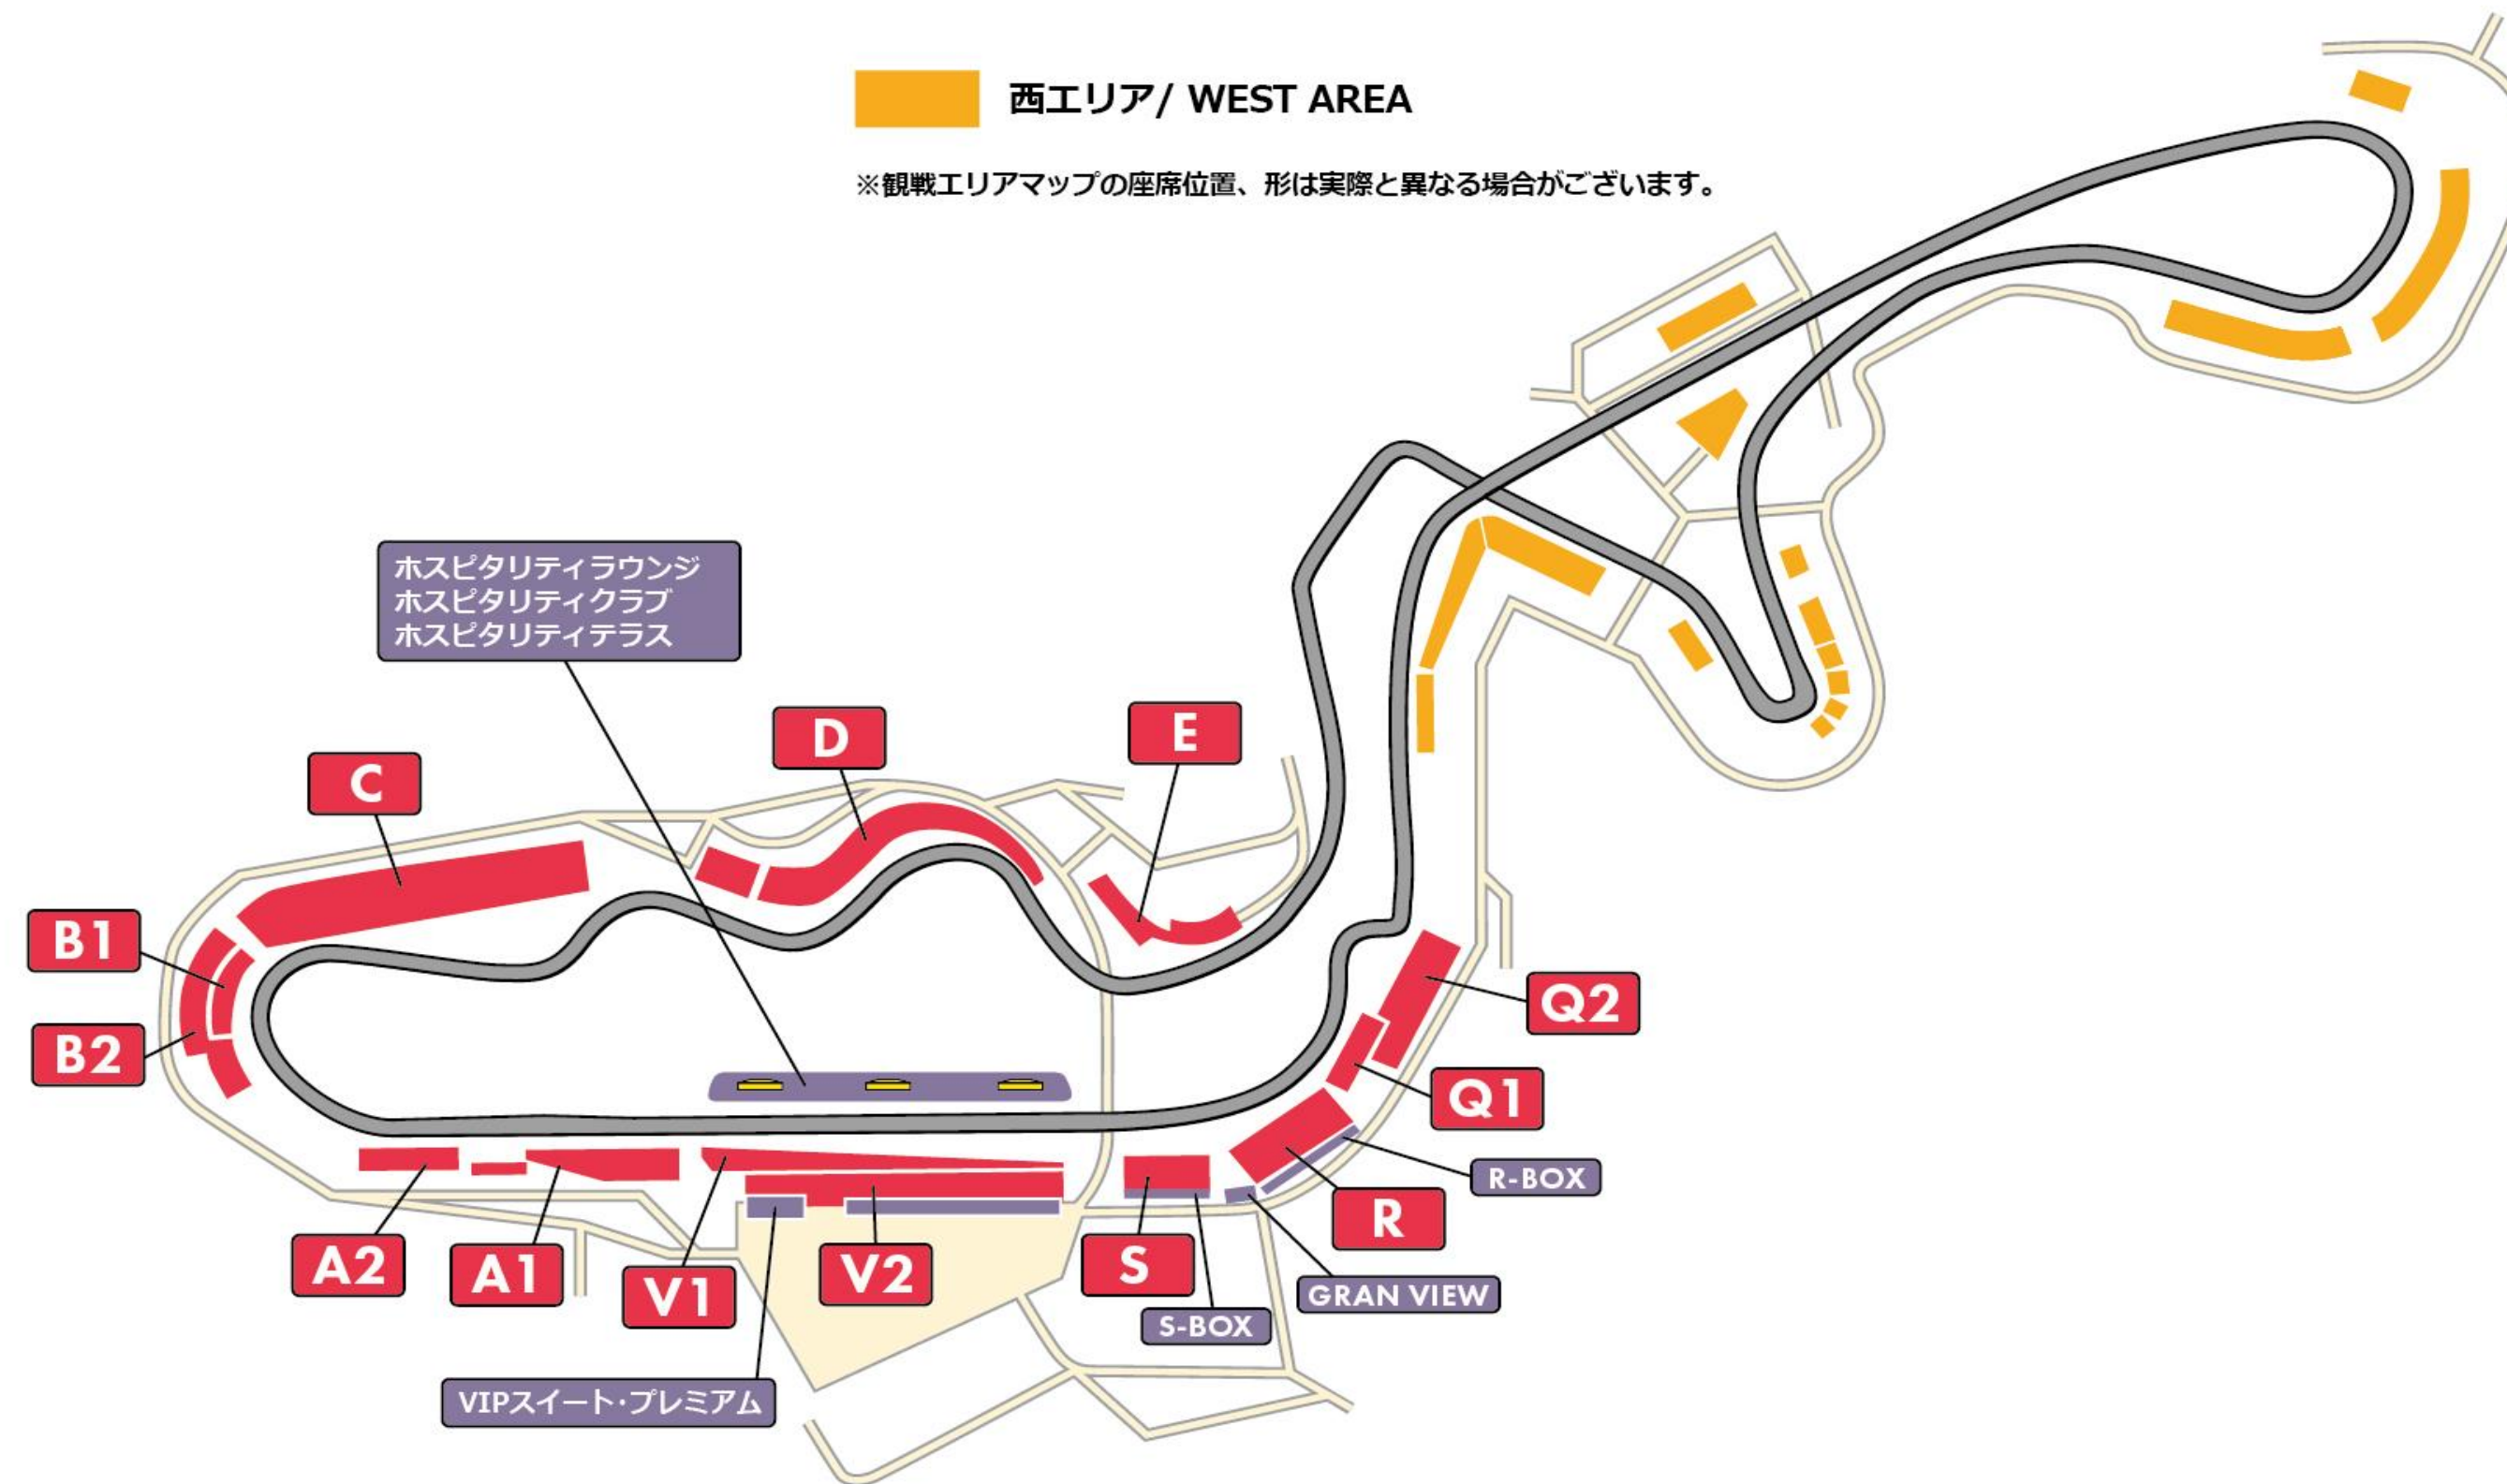

1→4 車いす同伴者	5→8 車いす同伴者	9→12 車いす同伴者	13→16 車いす同伴者	17→18 車いす同伴者
---------------	---------------	----------------	-----------------	-----------------

## 西エリア/ WEST AREA

※観戦エリアマップの座席位置、形は実際と異なる場合がございます。