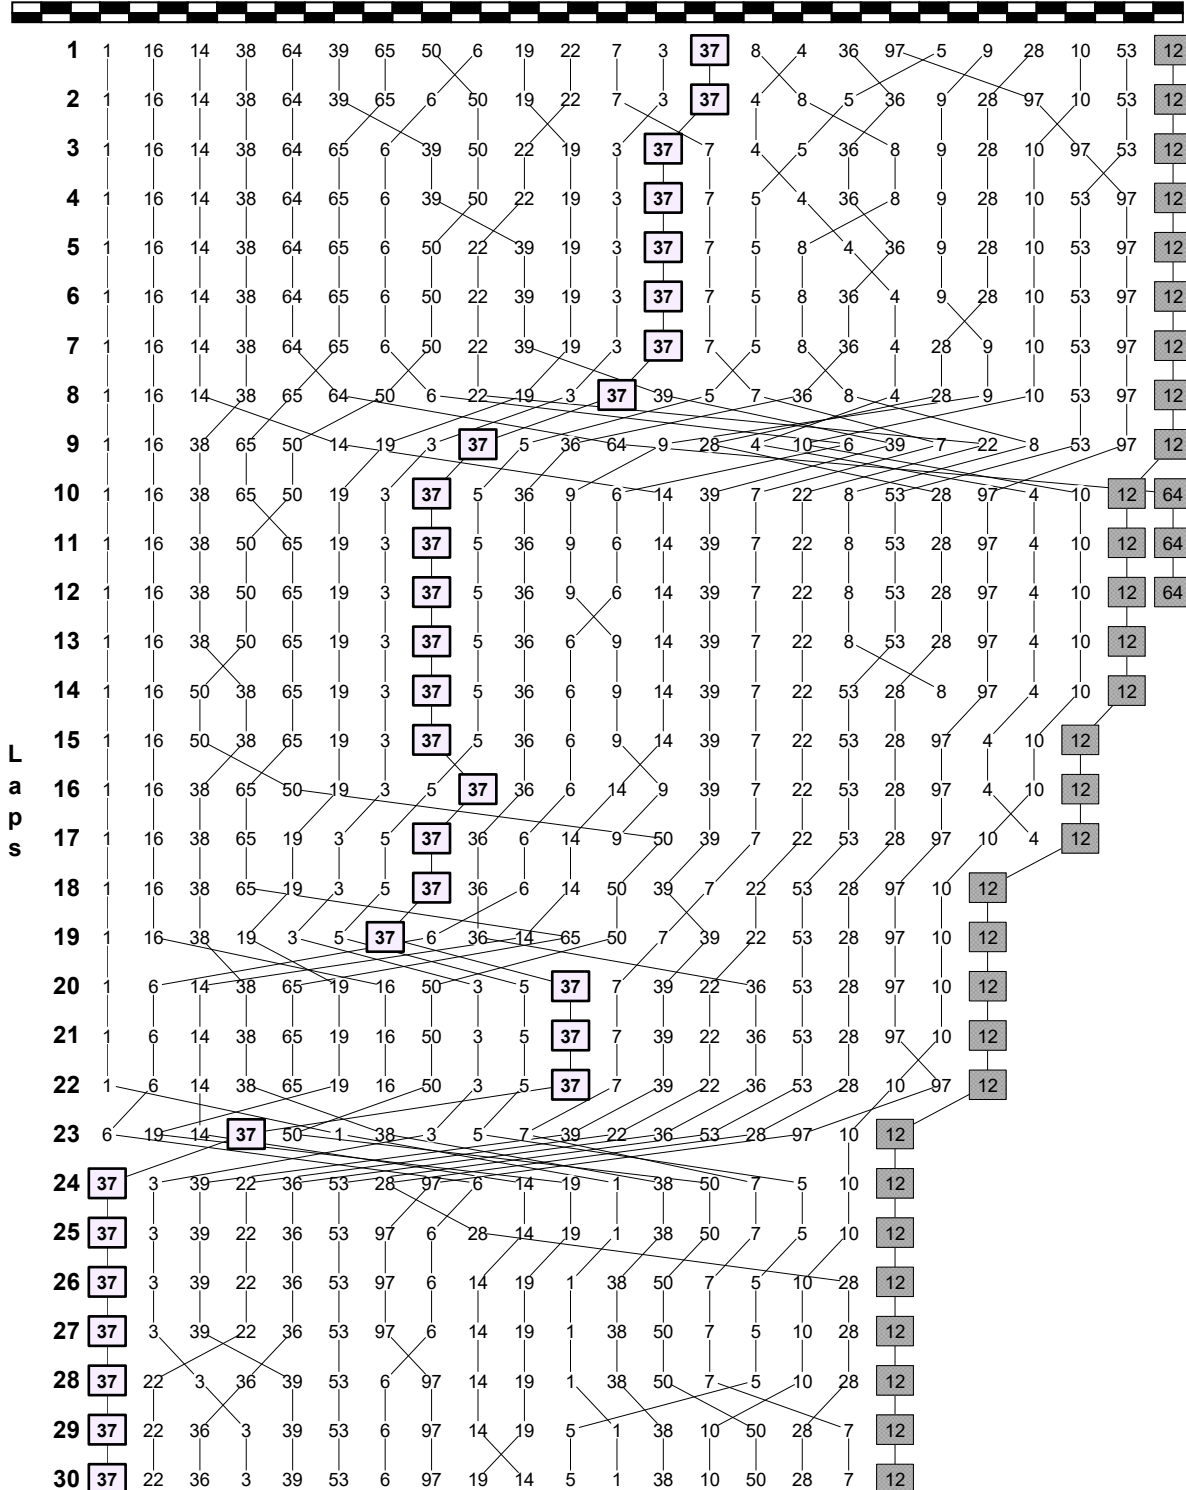

2026年 NGK スパークプラグ 全日本スーパーフォーミュラ選手権 第4戦・第5戦

SUPER FORMULA 第4戦 決勝

2026 / 5 / 23 :

 **SUZUKA CIRCUIT**
Full Course 4-Wheels(5,807m)

ラップチャート

Weather : Cloudy/Rain
Track : Dry/Wet

Pos	1	2	3	4	5	6	7	8	9	10	11	12	13	14	15	16	17	18	19	20	21	22	23	24
Grid	1	16	50	38	14	64	65	12	39	19	7	6	22	37	8	3	4	9	10	53	97	36	28	5

5.23 Sat. 24 Sun.

2026年 NGK スパークプラグ 全日本スーパーフォーミュラ選手権 第4戦・第5戦

SUPER FORMULA 第4戦 決勝

2026 / 5 / 23 :

 SUZUKA CIRCUIT
Full Course 4-Wheels(5,807m)

ラップチャート

Weather : Cloudy/Rain
Track : Dry/Wet

Pos	1	2	3	4	5	6	7	8	9	10	11	12	13	14	15	16	17	18	19	20	21	22	23	24	
L30	37	22	36	3	39	53	6	97	19	14	5	1	38	10	50	28	7	12							
s a																									
p	31	37	22	36	3	53	39	6	97	19	14	5	38	1	10	50	28	7							