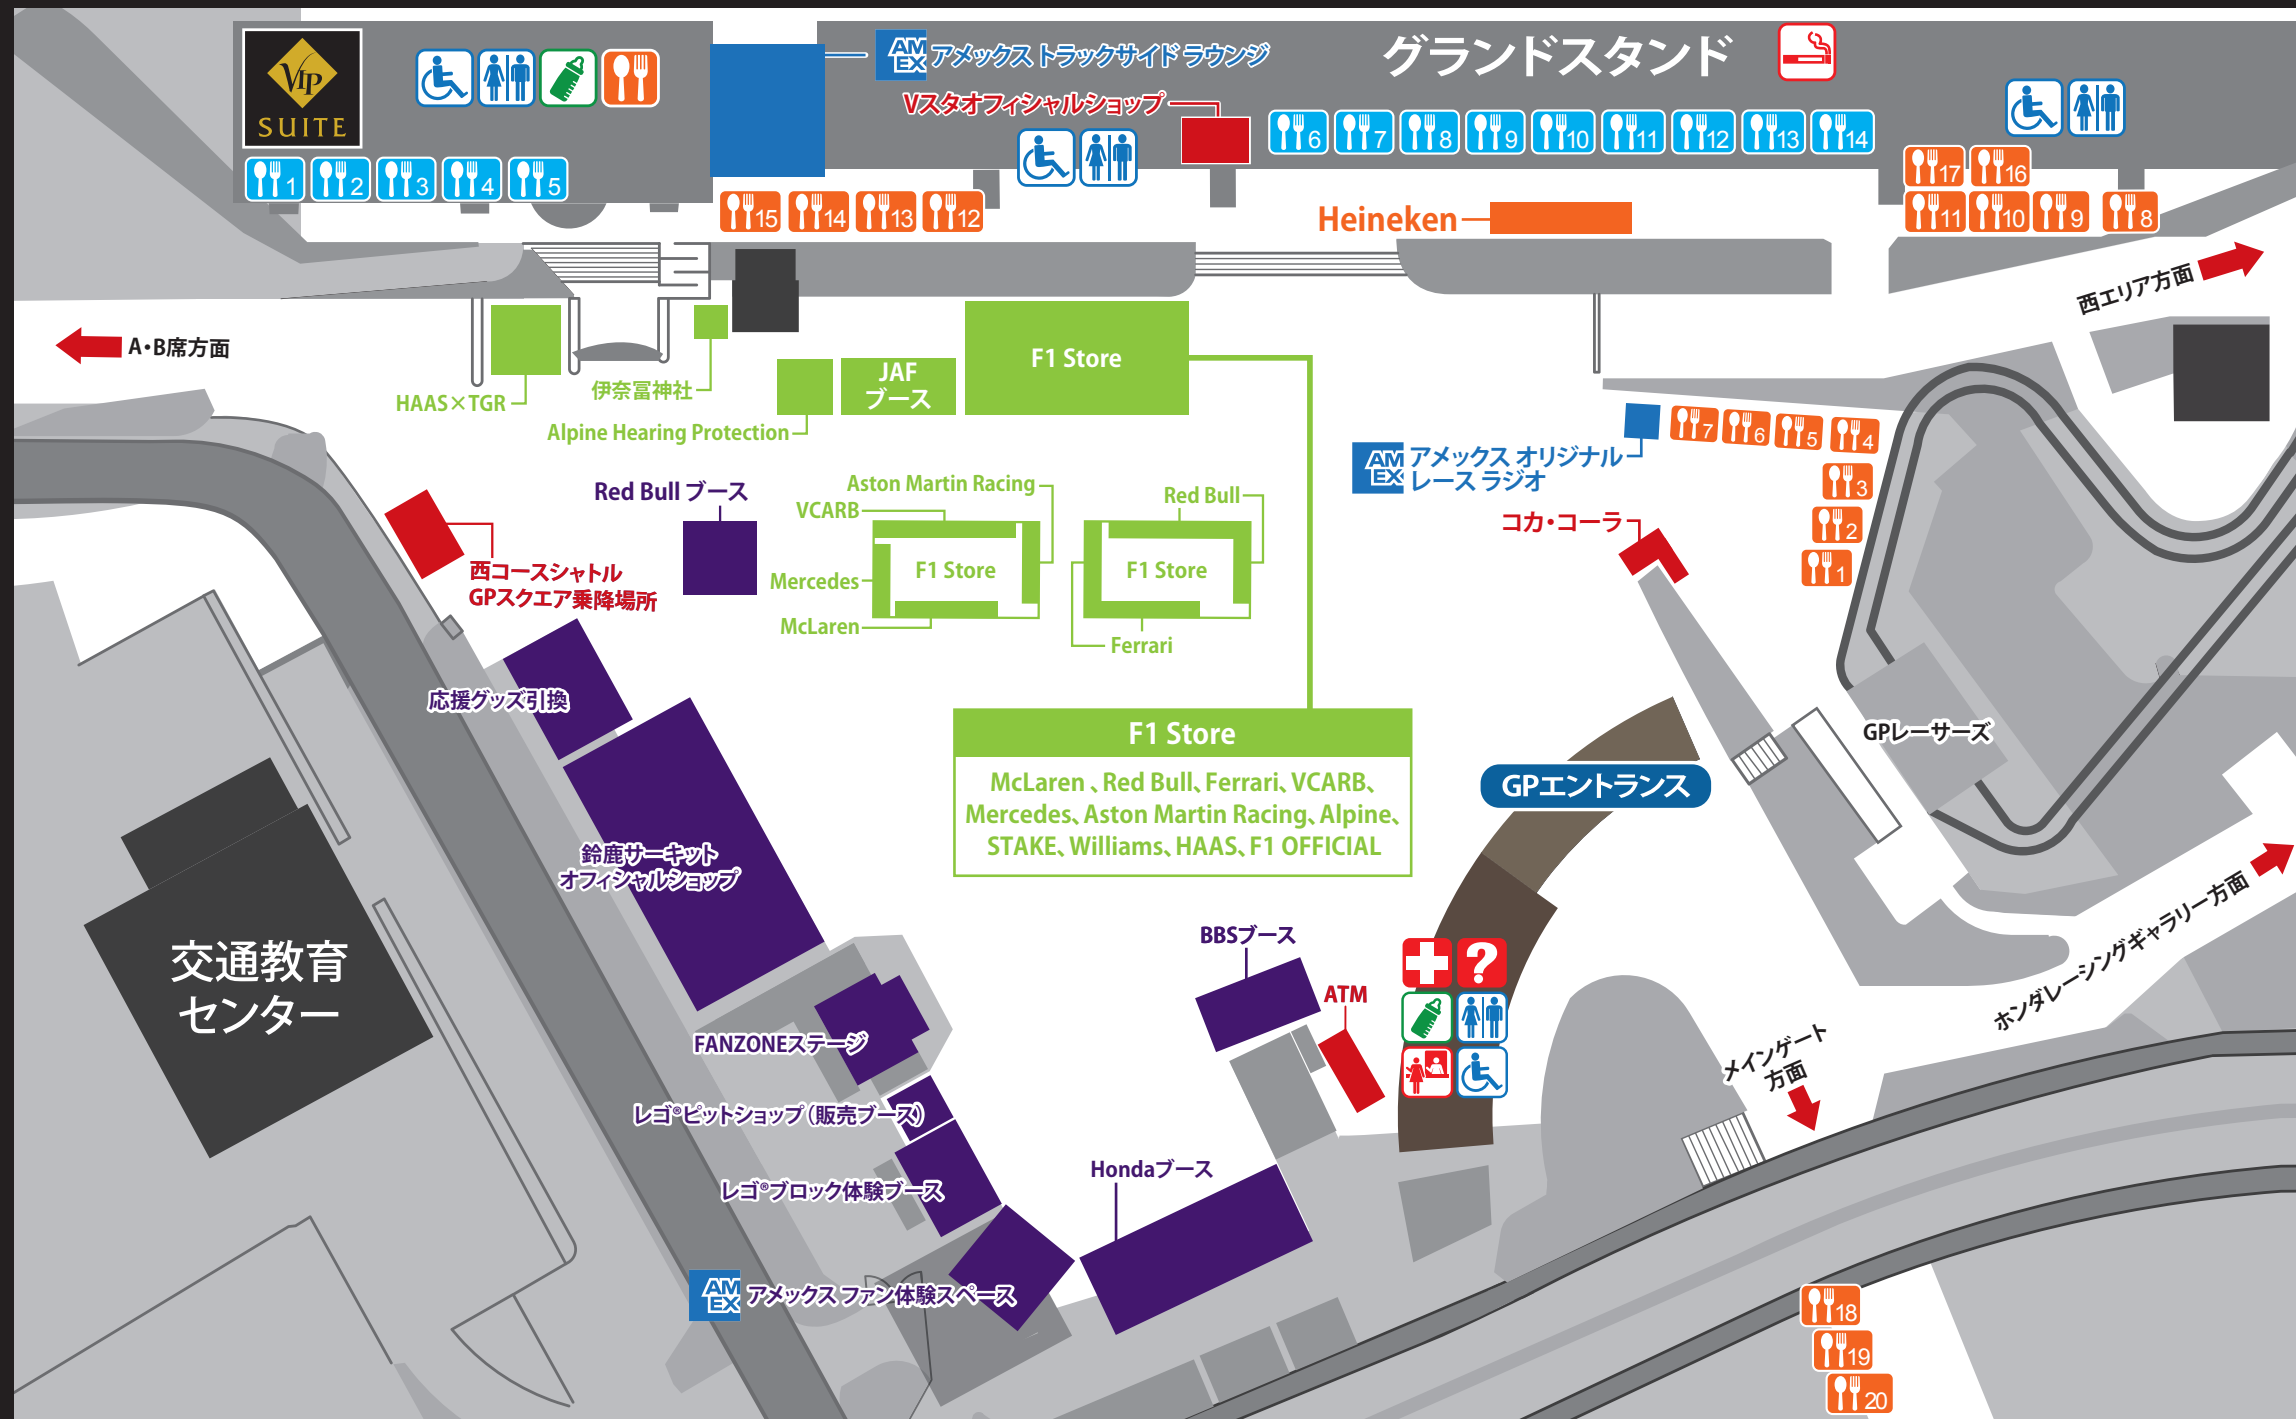

# GPスクエアMAP

- | フードコート    |                       |
|-----------|-----------------------|
| ①         | 佐世保バーガー               |
| ②         | 唐揚げ焼きそば・からあげ          |
| ③         | ハラルラーメン<br>ハラル和牛串     |
| ④         | うなぎちまき・鰻井             |
| ⑤         | ケバブサンド<br>ロングポテト      |
| ⑥         | 炙り牛たたき丼<br>赤身牛寿司      |
| ⑦         | 霜降り焼きしゃぶ丼・牛串          |
| グランドスタンド裏 |                       |
| ⑧         | もちもちポテト・チュロス          |
| ⑨         | 牛すじカレー<br>壺漬けからあげ     |
| ⑩         | 大鶏排・鶏皮せんべい            |
| ⑪         | 牛ひき肉とコシヒカリ            |
| ⑫         | 諭吉のからあげ               |
| ⑬         | ステーキサンド・チュリス          |
| ⑭         | 富士宮焼きそば<br>神戸牛フランクフルト |
| ⑮         | アメリカンバーガー             |
| ⑯         | 松浦商店 弁当               |
| ⑰         | CKなかじま 弁当             |
| グランドスタンド裏 |                       |
| ⑱         | 串焼き団子                 |
| ⑲         | パン                    |
| ⑳         | パン                    |