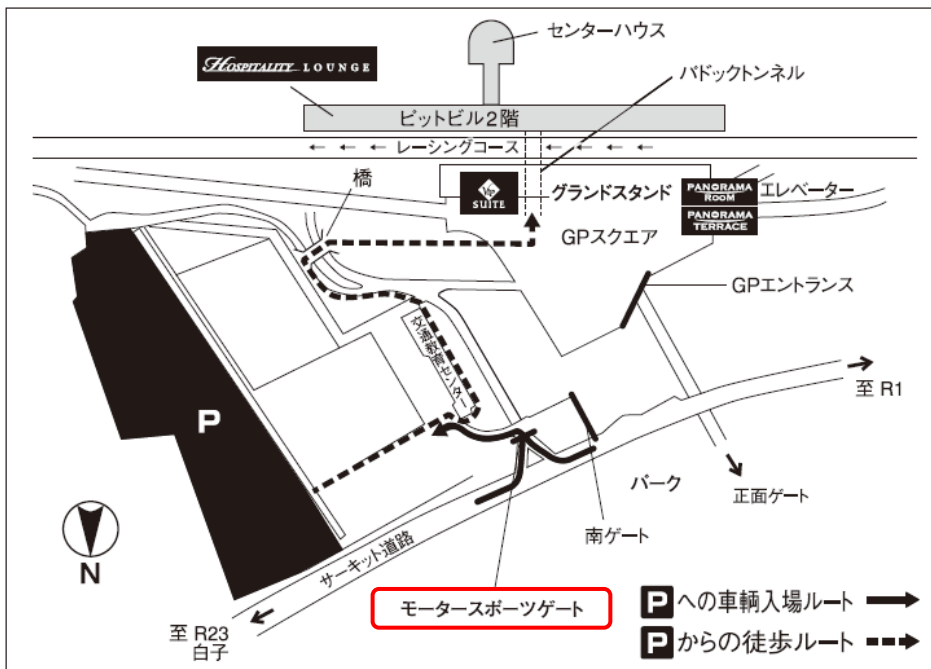

■ 駐車エリア

駐車エリアご利用有効日

10/26(土)・10/27(日) 有効
駐車場入場可能時間6:00~20:00まで

- ◎モータースポーツゲートよりご入場ください。
- ◎駐車エリアでは係員の指示にしたがってください。
- ◎駐車エリア内ではテント設営や火の使用はできません。
- ◎駐車エリア内での盗難・物損・人身・火災等の事故につきましては一切の責任を負いません。
- ◎お車以外での場所確保はご遠慮ください。夜間に置かれているものにつきましては撤去をさせていただきます。

モータースポーツゲート

この看板が目印です

他の駐車券をご購入の方は[こちら](#)からご確認ください

周辺MAP

●三重交通バスでお越しの場合、鈴鹿サーキットバス停(メインゲート)から徒歩10分です。

鈴鹿サーキットパーク・ホテル・ファミリーキャンプ・レストラン(THE DINNING)をご利用のお客様は
パーキングゲートからご入場ください。